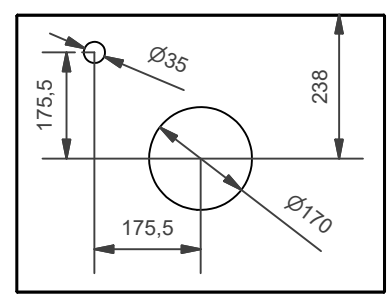

®

SVEDBERGS

FYN

OCEAN

FROSS

FROSS