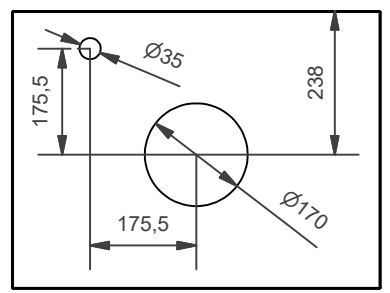

®

SVEDBERGS

FYN

OCEAN

FROSS

FROSS