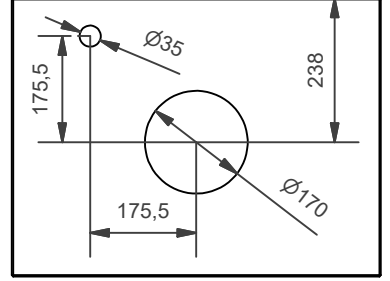

®

SVEDBERGS

FYN