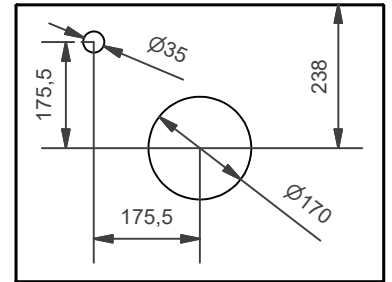

STORA

FLOD

KOSTER