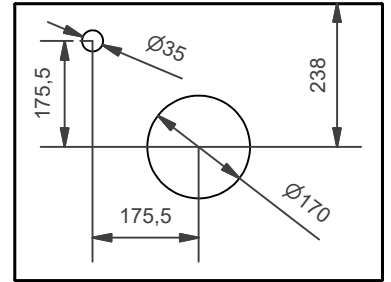

STORA

FLOD

KOSTER