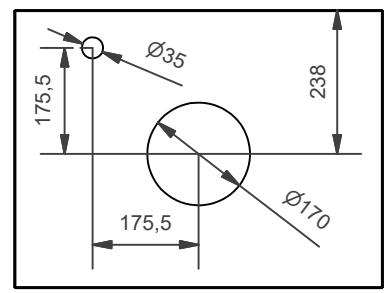

®

SVEDBERGS

FYN

OCEAN

FROSS

FROSS