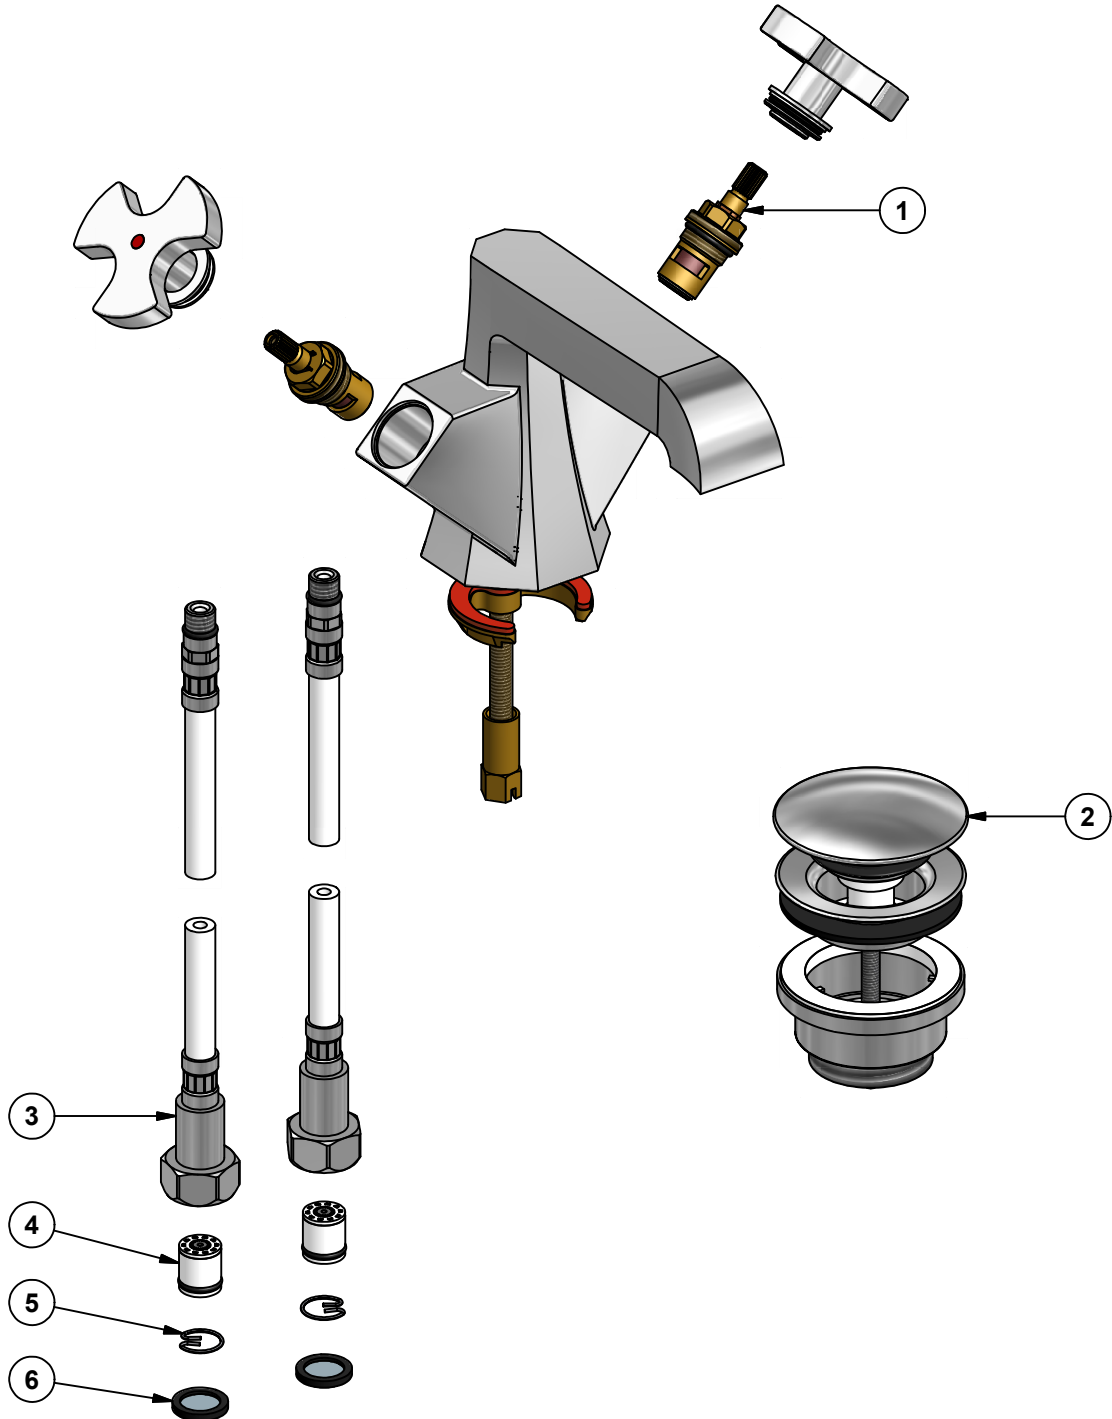

96900 (Krom, Chrome)

Pos.	Ant/Qty	Titel / Title	Art.No.
1	2	Keramisk tätning / Ceramic cartridge	98874
2	1	Bottenventil "Pop Up" krom / Waste "Pop Up" chrome	98813
3	2	Anslutningsslang pex G $\frac{1}{2}$ (R15) L:500 / Flexible hose pex G $\frac{1}{2}$ (R15) L:500	98853
4	2	Flödesreglerare 4L / Flow reduction valve 4L	98853
		Flödesreglerare 6L / Reduction valve 6L	98899
5	2	Låsring för backventil / Locking ring for non return valve	98853
6	2	Gummipackning med filter / Rubber packing with filter	98853