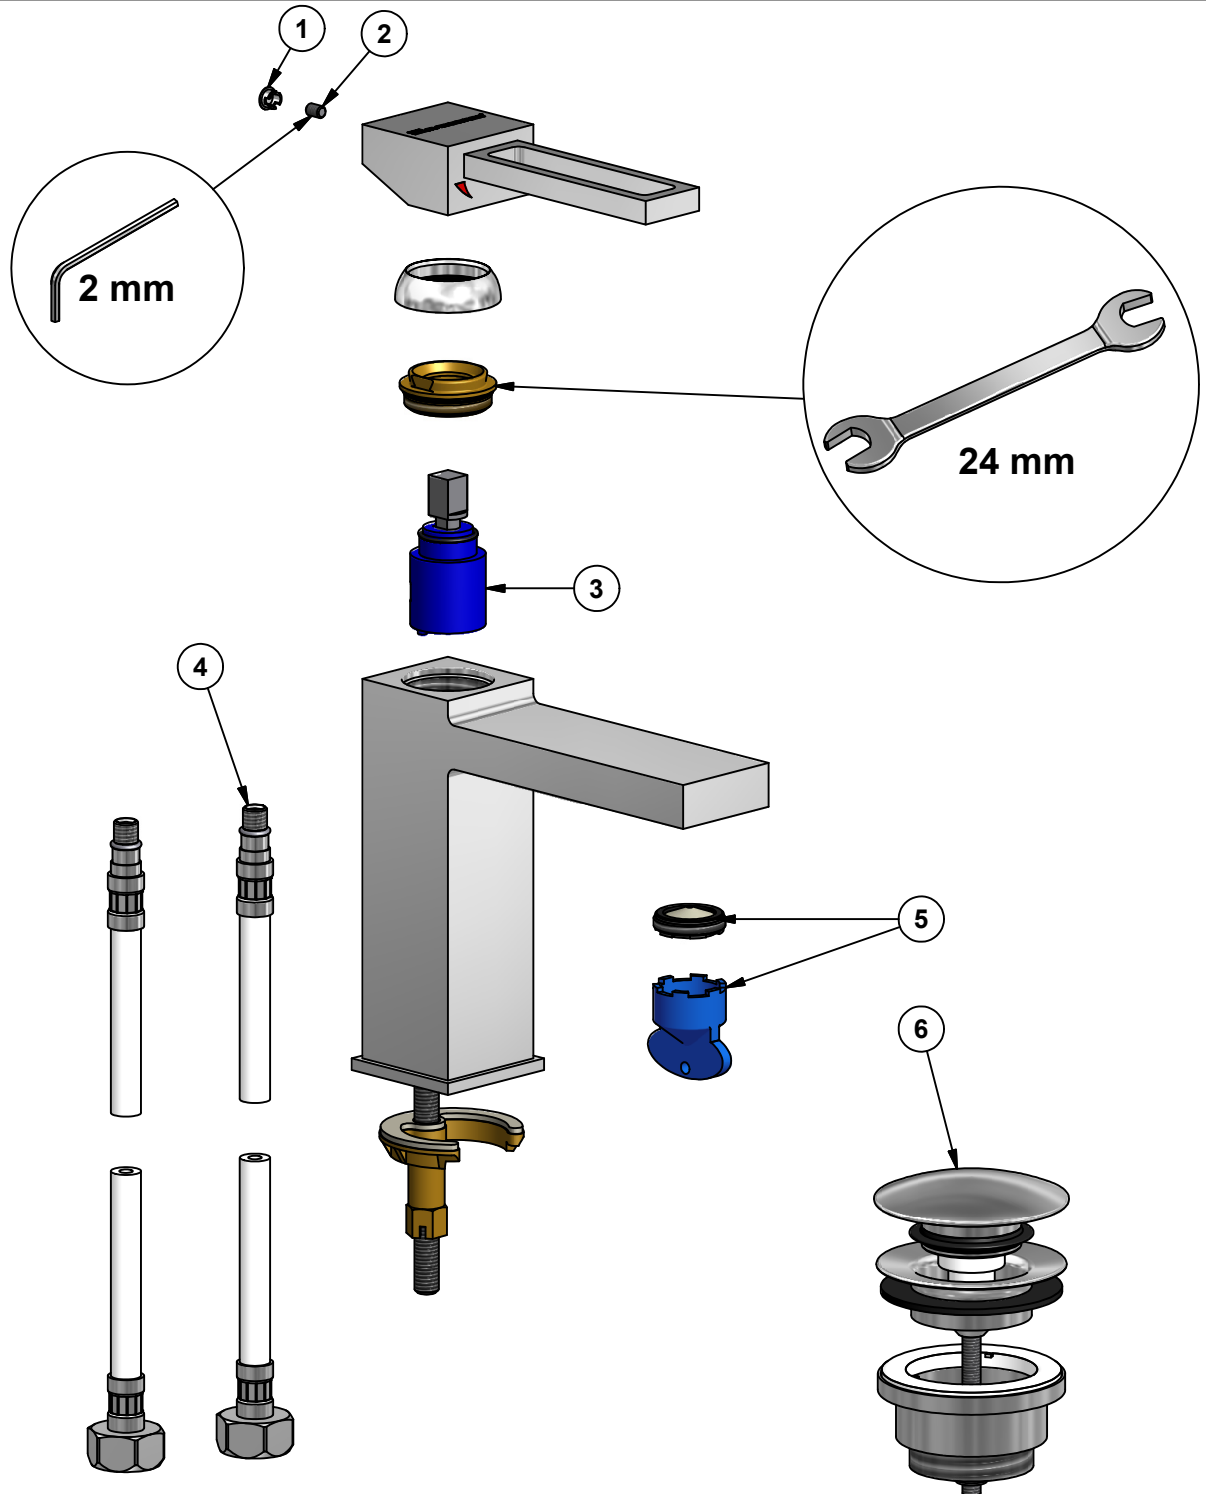

96963 (Dr. Jekyll)

Pos.	Ant/Qty	Titel / Title	Art.No.
1	1	Täckhatt krom / Cover nut chrome	99075
2	2	Insexskruv M4x6 / Inox screw M4x6	99075
3	1	Keramisk tätning / Ceramic cartridge	99075
4	2	Anslutningsslang pex G $\frac{1}{2}$ (R15) L: 450 / Connection hose pex G $\frac{1}{2}$ (R15) L: 450	98900
5	1	Perlator / Aerator	98966
6	1	Bottenventil "Pop Up" krom / Waste "Pop Up" chrome	98813