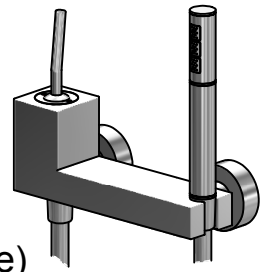

96551 (Krom, Chrome), **96561** (Matt/krom, Matt/chrome)

S Specialverktyg för byte av keramisk tätning medföljer reservdel 98804.

N Spesialverktøy for byte av keramisk tetting følger med reservedel 98804.

DK Specialværktøj til udskiftning af keramisk tætning medfølger reservedel 98804.

FI Keraamisen tiivisteen 98804 mukana toimitetaan erikoistyökalu tiivistein vaihtoon.

GB Special tool for exchanging ceramic cartridge is enclosed with the spare part 98804.