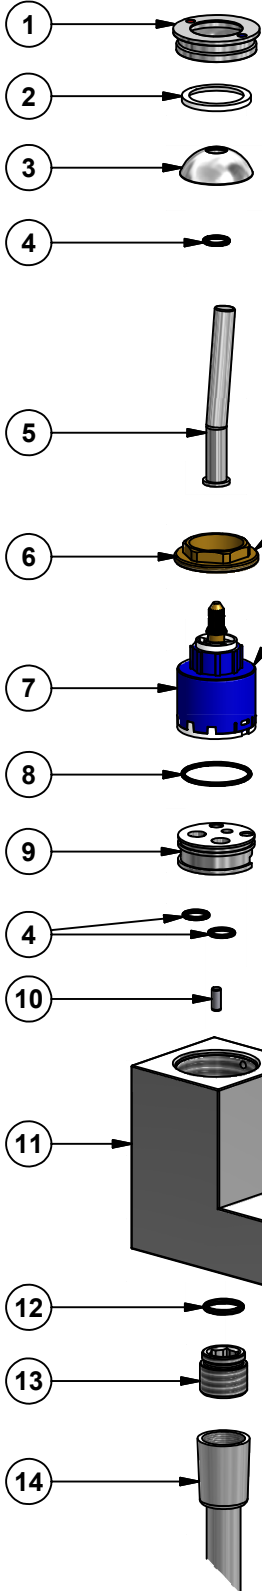

96551 (Krom, Chrome), **96561** (Matt/krom, Matt/chrome)

S Specialverktyg för byte av keramisk tätning medföljer reservdel 98804.

N Spesialverktøy for byte av keramisk tetting følger med reservedel 98804.

DK Specialværktøj til udskiftning af keramisk tætning medfølger reservedel 98804.

FI Keraamisen tiivisteen 98804 mukana toimitetaan erikoistyökalu tiivistein vaihtoon.

GB Special tool for exchanging ceramic cartridge is enclosed with the spare part 98804.