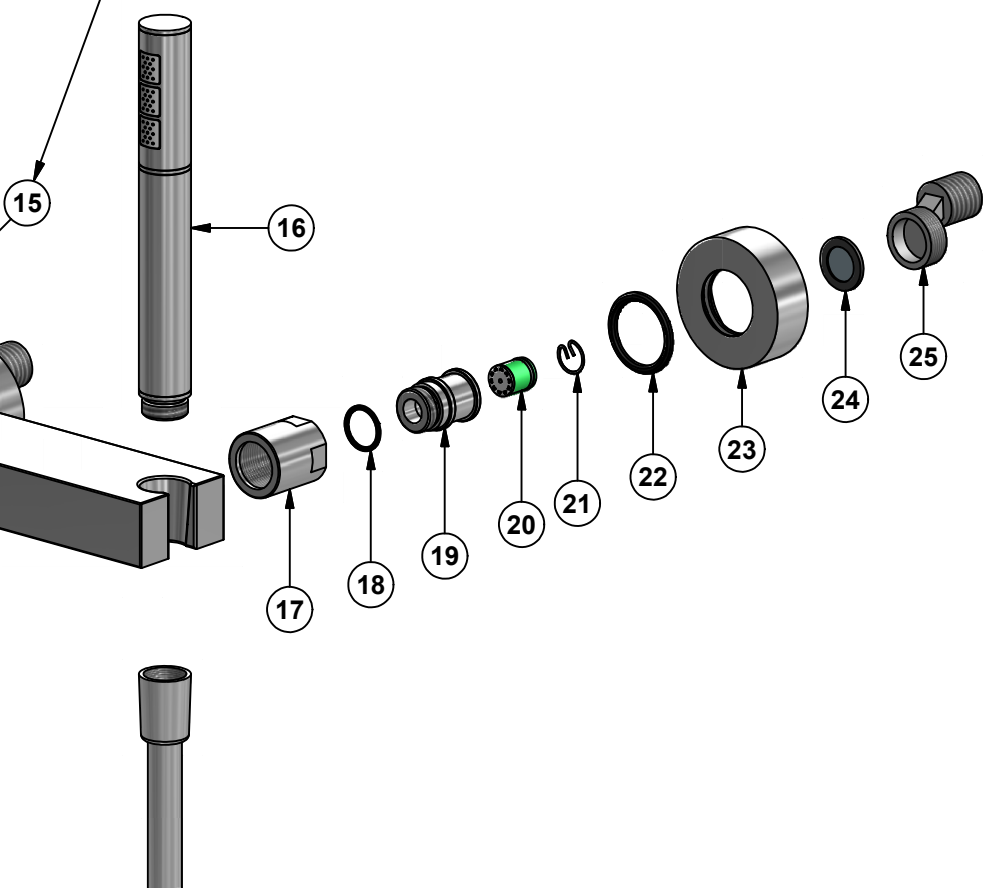

S Specialverktyg för byte av keramisk tätning medföljer reservdel 98804.

N Spesialverktøy for byte av keramisk tetting følger med reservedel 98804.

DK Specialværktøj til udskiftning af keramisk tætning medfølger reservedel 98804.

FI Keraamisen tiivisteen 98804 mukana toimitetaan erikoistyökalu tiivistein vaihtoon.

GB Special tool for exchanging ceramic cartridge is enclosed with the spare part 98804.

RU Специальный инструмент для замены керамического уплотнителя прилагается к 98804.