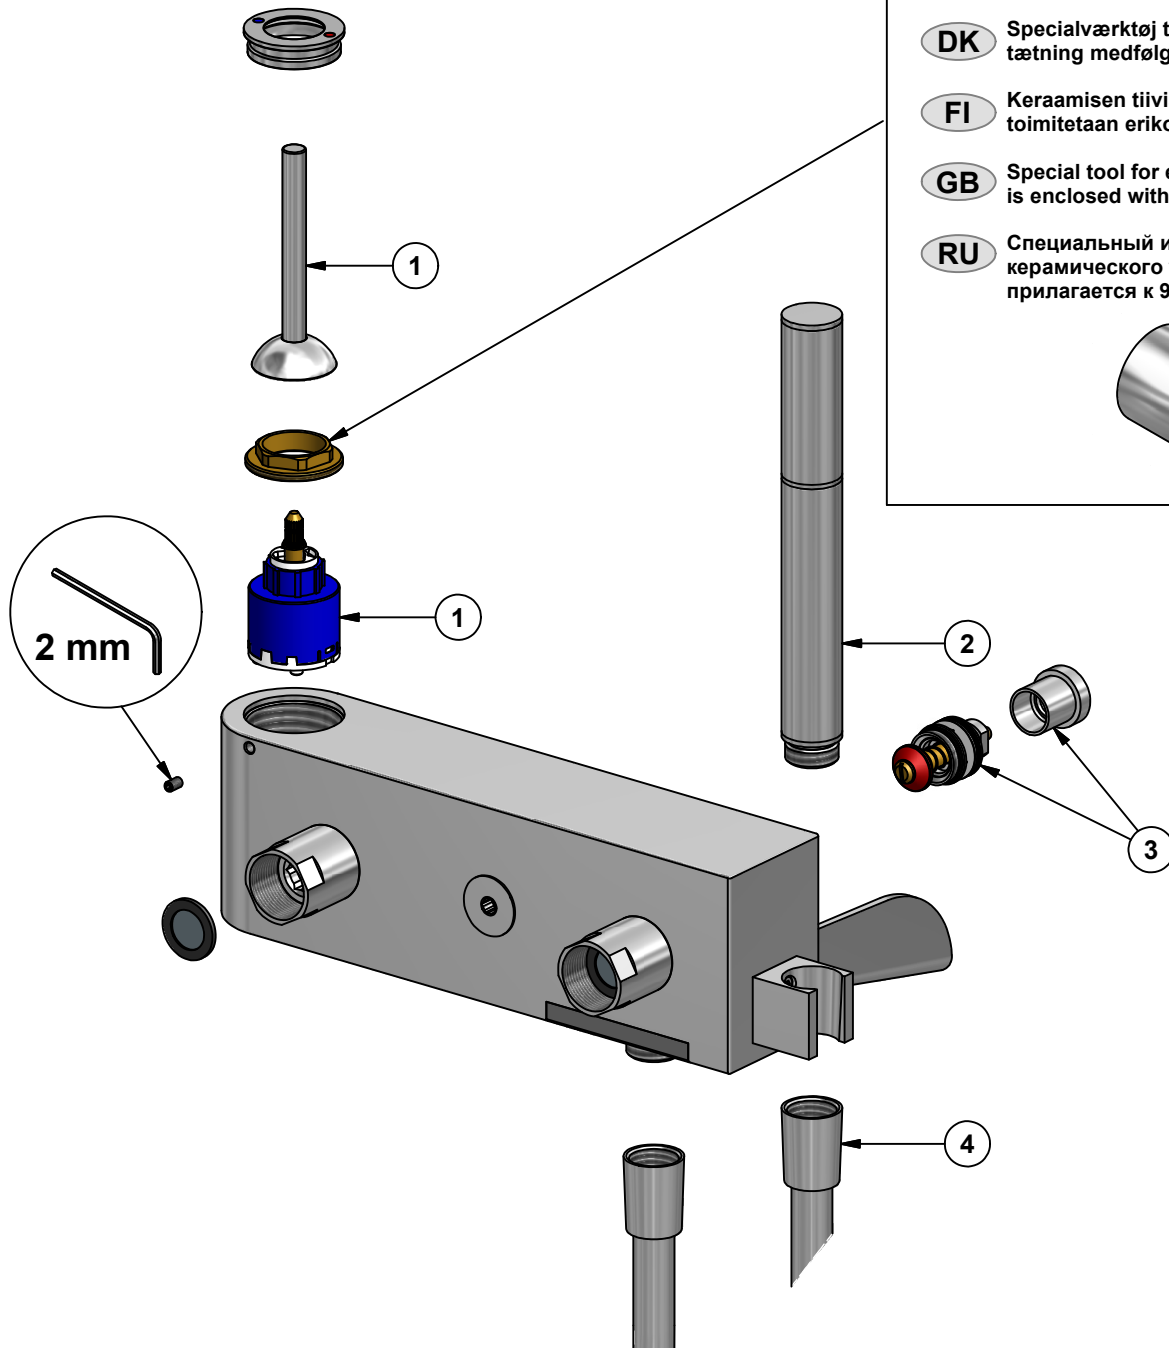

- S** Specialverktyg för byte av keramisk tätning medföljer reservdel 98804 / 98818.
- N** Spesialverktøy for byte av keramisk tetting følger med reservedel 98804 / 98818.
- DK** Specialværktøj til udskiftning af keramisk tætning medfølger reservedel 98804 / 98818.
- FI** Keraamisen tiivisteen 98804 / 98818 mukana toimitetaan erikoistyökalu tiivisteen vaihtoon.
- GB** Special tool for exchanging ceramic cartridge is enclosed with the spare part 98804 / 98818.
- RU** Специальный инструмент для замены керамического уплотнителя прилагается к 98804 / 98818.

Pos.	Ant/Qty	Titel / Title	Art.No.
1	1	Keramisk tätning H=60 mm, 2007- / Ceramic cartridge H=60 mm, 2007-	98804
		Keramisk tätning H=74 mm, -2006 / Ceramic cartridge H=74 mm, -2006	98818
		Blandarspak krom / Rod chrome	98818
2	1	Duschhandtag krom / Shower handle chrome	99005
3	1	Omkastare / Diverter	99008
4	1	Duschslang G $\frac{1}{2}$ (R15) L: 150 / Shower hose G $\frac{1}{2}$ (R15) L: 150	99006