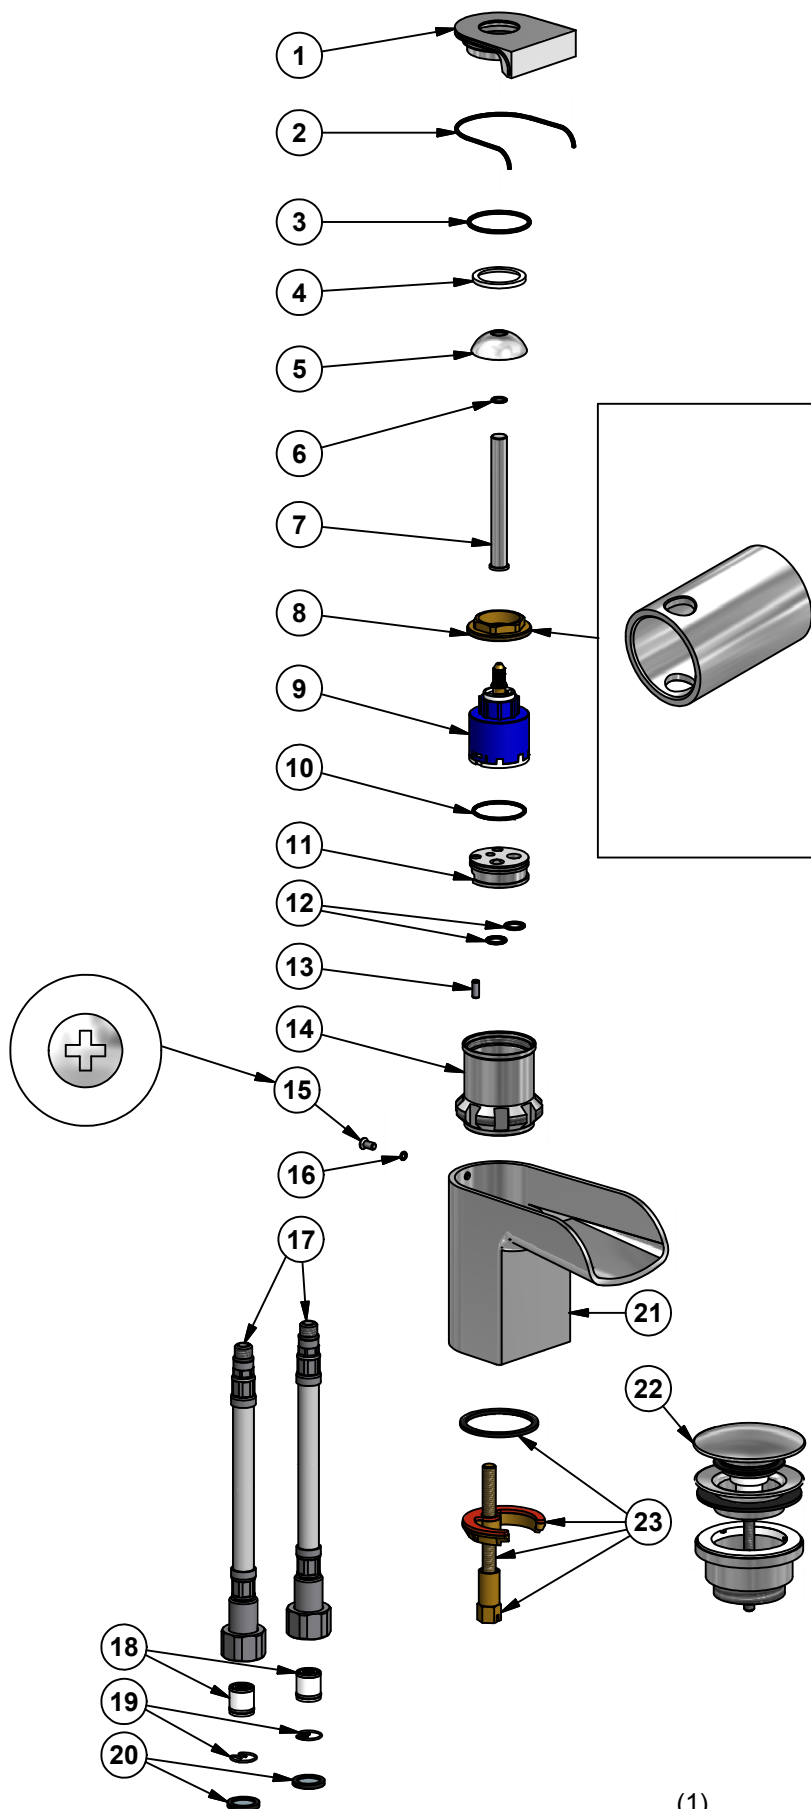

96910 (Krom, Chrome), **96911** (Matt/chrome),
96918 (Guld, Gold), **96934** (Vit, White)

S	Specialverktyg för byte av keramisk tätning medföljer reservdel 98804 / 98818.
N	Spesialverktøy for byte av keramisk tetting følger med reservedel 98804 / 98818.
DK	Specialværktøj til udskiftning af keramisk tætning medfølger reservedel 98804 / 98818.
FI	Keraamisen tiivisteen 98804 / 98818 mukana toimitetaan erikoistyökalu tiivisteen vaihtoon.
GB	Special tool for exchanging ceramic cartridge is enclosed with the spare part 98804 / 98818.
RU	Специальный инструмент для замены керамического уплотнителя прилагается к 98804 / 98818.