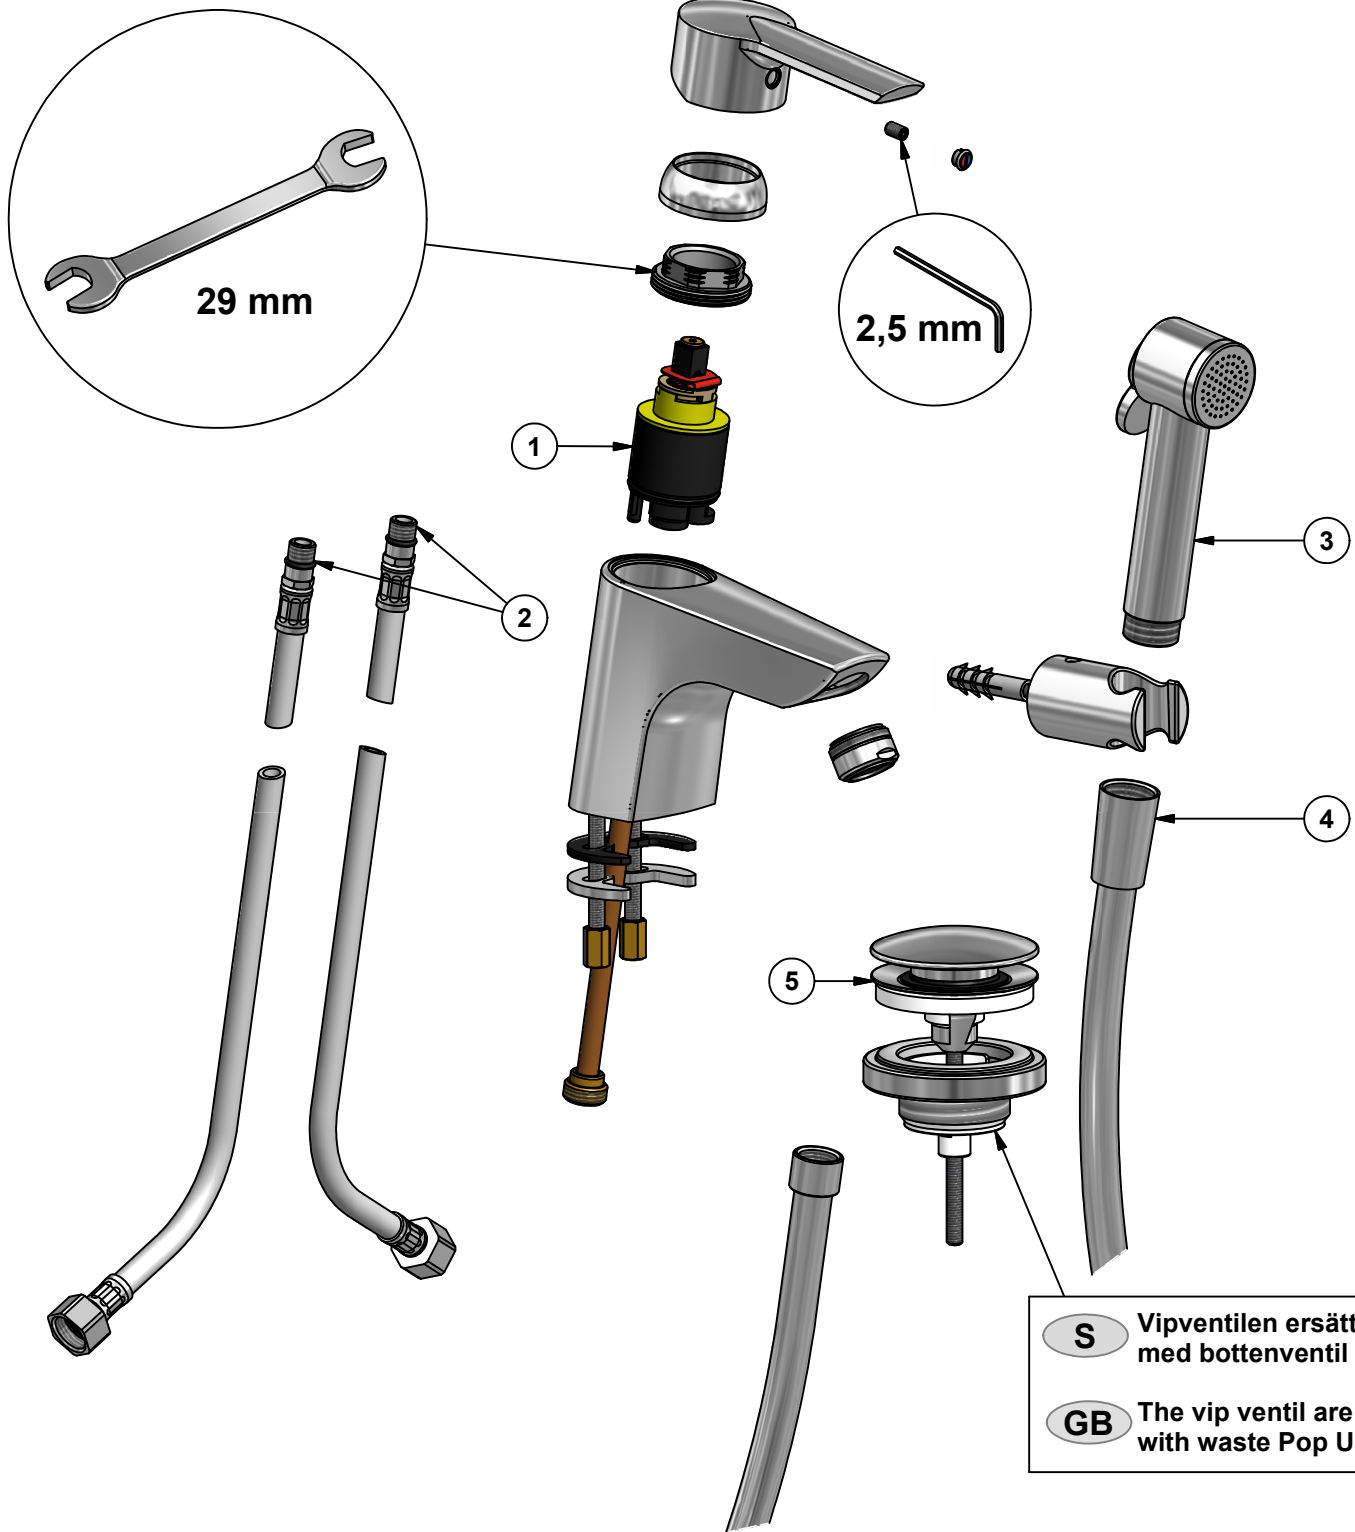

SVEDBERGS®

S

GB

96907 (Krom, Chrome)

- S** Vipventilen ersätts med bottenventil "Pop Up".
- GB** The vip ventil are replaced with waste "Pop Up".

Pos.	Ant/Qty	Titel / Title	Art.No.
1	1	Keramisk tätning / Ceramic cartridge	99202
2	2	Anslutningsslang pex G ³ / ₈ L:350 / Connection hose pex G ³ / ₈ L:350	98986
3	1	Duschhandtag / Shower handle	98887
4	1	Duschslang G ¹ / ₂ / G ³ / ₈ L:200 / Shower hose G ¹ / ₂ / G ³ / ₈ L:200	98886
5	1	Bottenventil "Pop Up" krom / Waste "Pop Up" chrome	98813