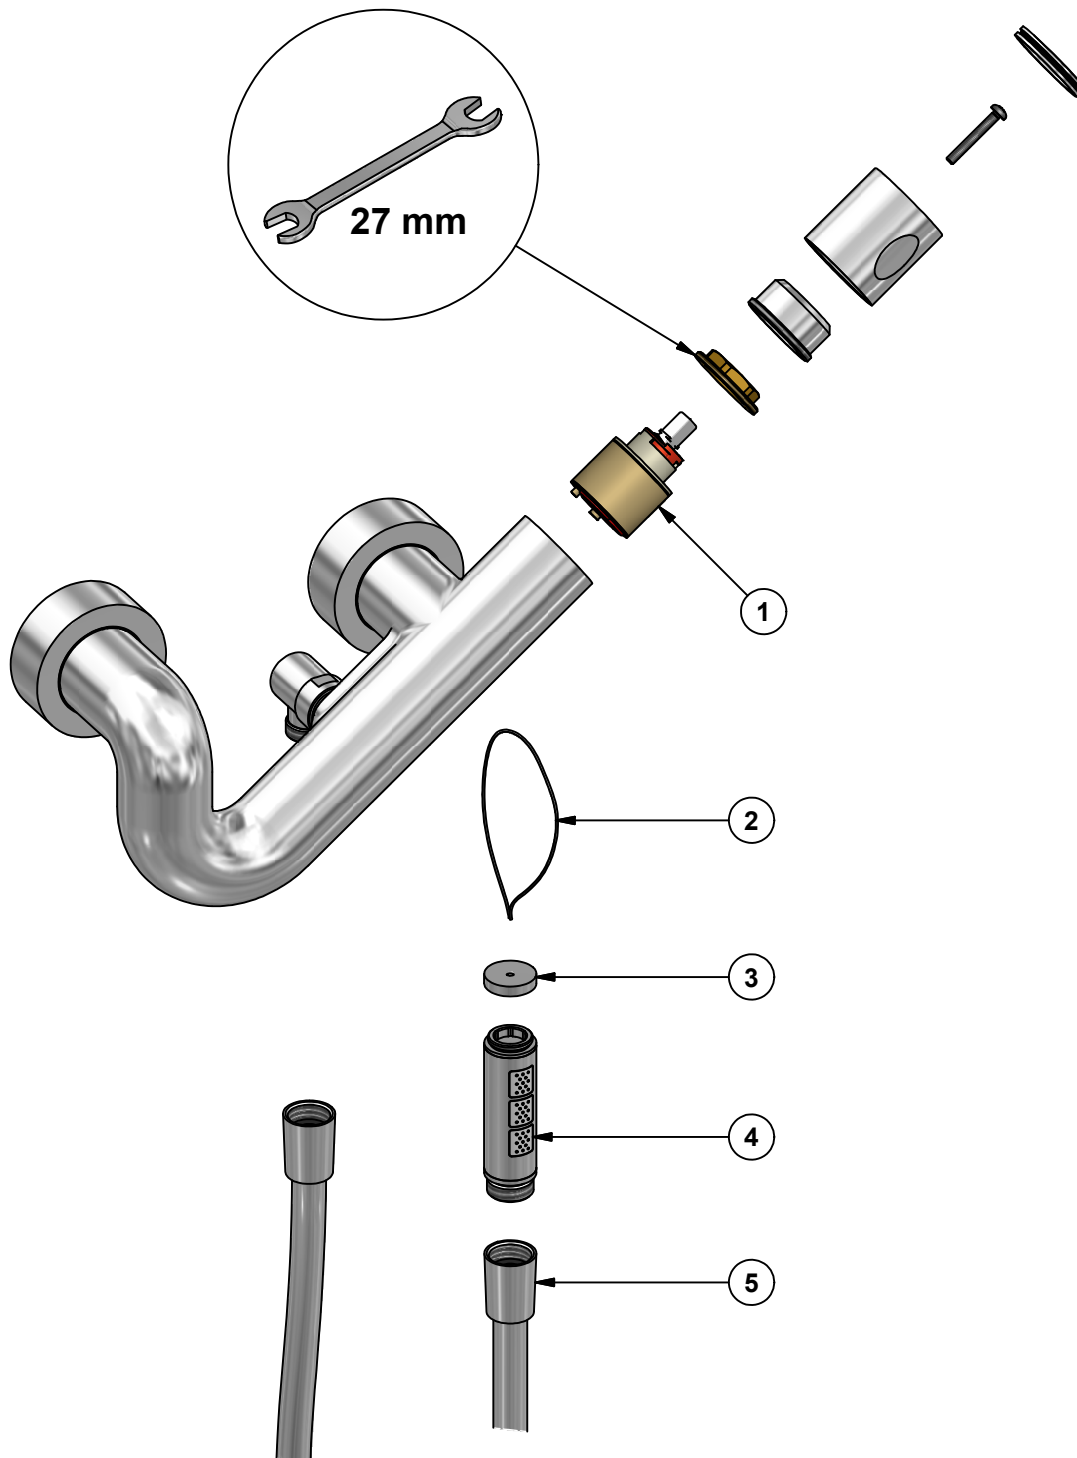

98918 (Krom, Chrome)

| Pos. | Ant/Qty | Titel / Title | Art.No. |
|------|---------|--|---------|
| 1 | 1 | Keramisk tätning / Ceramic cartridge | 98850 |
| 2 | 1 | Snöre för duschhandtag / Lace for shower handle | 98851 |
| 3 | 1 | Hatt för duschhandtag / Plug for hand shower | 98851 |
| 4 | 1 | Duschhandtag / Shower handle | 98851 |
| 5 | 1 | Duschslang G½ (R15) L=150 mm / Shower hose G½ (R15) L=150 mm | 99006 |