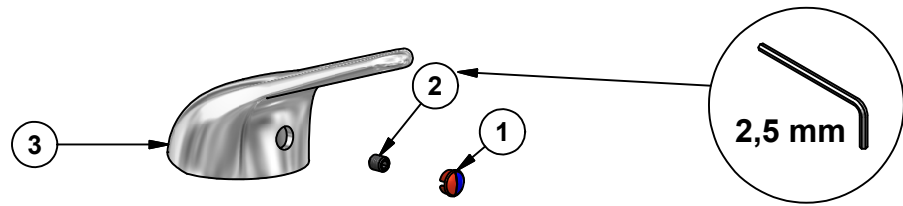

Panter: 9002 (Krom, Chrome)

2,5 mm

30 mm

S Tidigare anslutningsrör har ersatts med Pex-rör 98986 från 2013.
GB The copper pipes are replaced by Pex-hoses (98986) from 2013.

S Reservdel till bottenventil med lyftstång/vipventil och nr. 6, är bottenventil 98813. Se bild.
GB The spare part for waste with rod/vip ventil and no. 6 are, waste art.no. 98813. Se picture.

Pos.	Ant/Qty	Titel / Title	Art.No.
1	1	Täckhatt / Cover nut	92530
2	1	Insexskruv M5x6 / Inox screw M5x6	92530
3	1	Blandarhandtag / Mixer handle	92530
4	1	Keramisk tätning / Ceramic cartridge	92531
5	2	Anslutningsslang pex G3/8 (R10) L:350 / Flexible hose pex G3/8 (R10) L:350	98986
6	1	Bottenventil "Pop Up" krom / Waste "Pop Up" chrome	98813