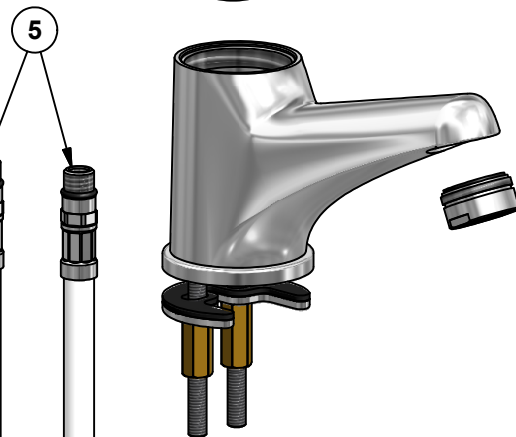

Panter: 9002 (Krom, Chrome)

2,5 mm

30 mm

S Tidigare anslutningsrör har ersatts med Pex-rör 98986 från 2013.
GB The copper pipes are replaced by Pex-hoses (98986) from 2013.

S Reservdel till bottenventil med lyftstång/vipventil och nr. 6, är bottenventil 98813. Se bild.
GB The spare part for waste with rod/vip ventil and no. 6 are, waste art.no. 98813. Se picture.

Pos.	Ant/Qty	Titel / Title	Art.No.
1	1	Täckhatt / Cover nut	92530
2	1	Insexskruv M5x6 / Inox screw M5x6	92530
3	1	Blandarhandtag / Mixer handle	92530
4	1	Keramisk tätning / Ceramic cartridge	92531
5	2	Anslutningsslang pex G3/8 (R10) L:350 / Flexible hose pex G3/8 (R10) L:350	98986
6	1	Bottenventil "Pop Up" krom / Waste "Pop Up" chrome	98813