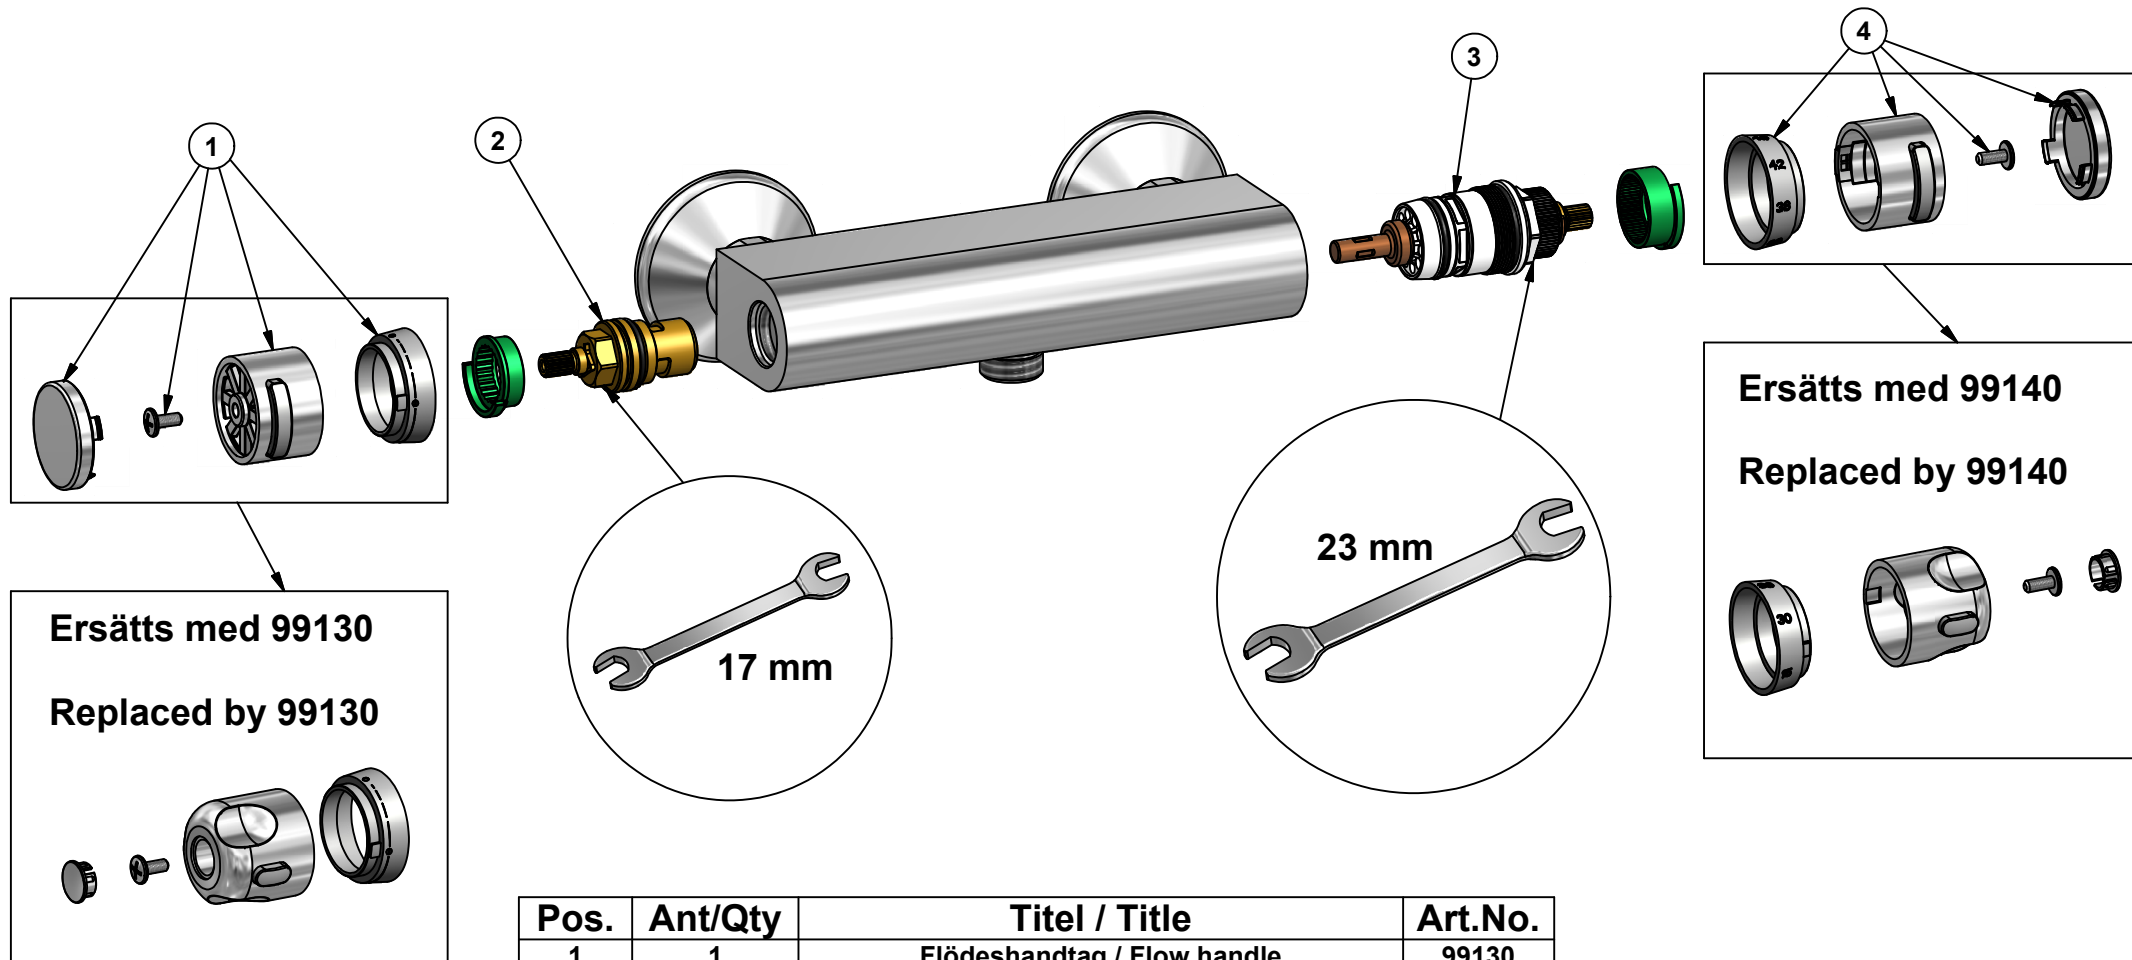

SVEDBERGS®

S

GB

96950: 150cc (Krom / Chrome) / **96951: 160cc** (Krom / Chrome)

Ersätts med 99130
Replaced by 99130

17 mm

23 mm

Ersätts med 99140
Replaced by 99140

Pos.	Ant/Qty	Titel / Title	Art.No.
1	1	Flödeshandtag / Flow handle	99130
2	1	Keramisk tätning / Ceramic cartridge	92502
3	1	Termostat / Thermostat	98897
4	1	Temperaturhandtag / Temperature handle	99140