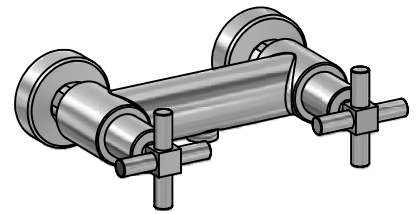

## Juno

**96932** (Krom, Chrome), **96942** (Matt/krom)

Pos.	Ant/Qty	Titel / Title	Art.No.
1	2	Rosett / Rosette	
2	2	Gummipackning 23,5x14x3 / Rubber packing 23,5x14x3	
3	2	Säte / Seat	
4	2	O-ring 18x16x2	
5	2	Anslutningsmutter / Connection nut	
6	1	Blandarhus / Mixer body	
7	2	Keramisk tätning / Ceramic cartridge	92502
8	1	O-ring 21x17,17x1,78	
9	1	Duschslanginfästning / Shower hose connection	
10	2	Förlängare handtag / Handle connection	
11	2	Stopring för handtag / Stop ring for handle	
12	2	Täckring för keramisk tätning / Cover for ceramic cartridge	
13	8	Handtagsknopp / Knob for handle	
14	2	Handtagsbas / Base for handle	