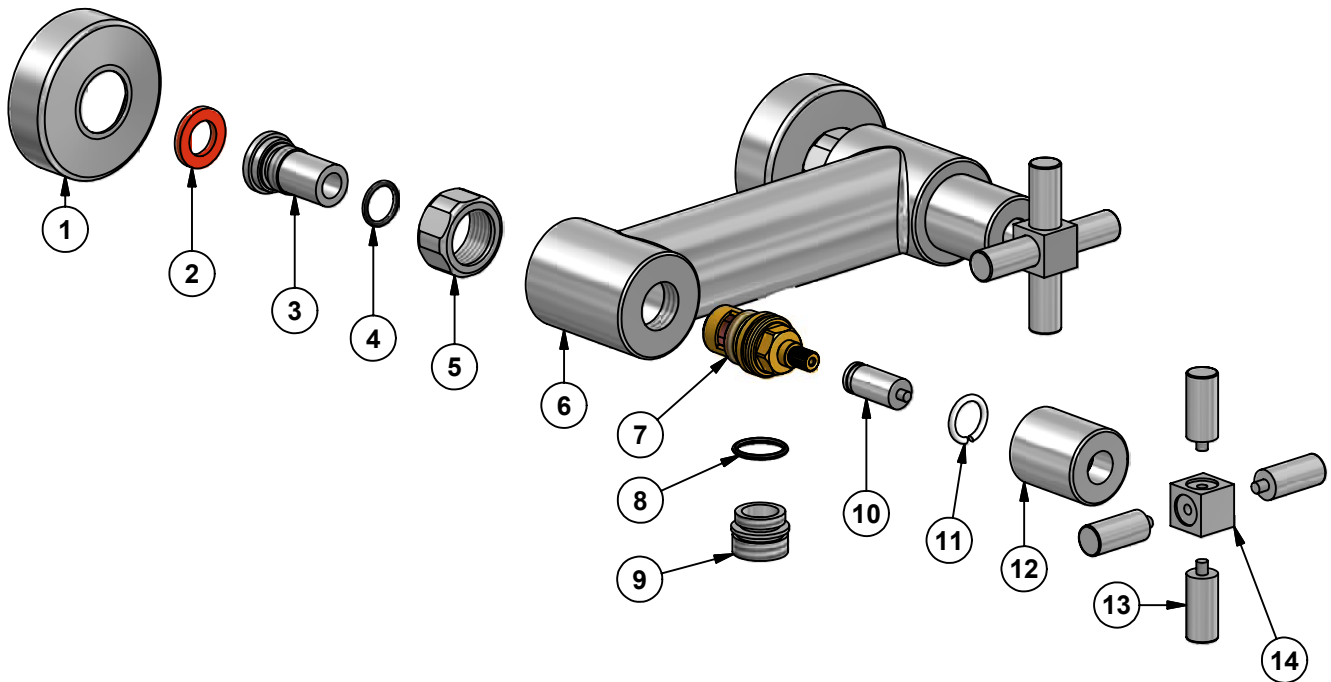

## Juno

**96932** (Krom, Chrome), **96942** (Matt/krom)

Pos.	Ant/Qty	Titel / Title	Art.No.
1	2	Rosett / Rosette	
2	2	Gummipackning 23,5x14x3 / Rubber packing 23,5x14x3	
3	2	Säte / Seat	
4	2	O-ring 18x16x2	
5	2	Anslutningsmutter / Connection nut	
6	1	Blandarhus / Mixer body	
7	2	Keramisk tätning / Ceramic cartridge	92502
8	1	O-ring 21x17,17x1,78	
9	1	Duschslanginfästning / Shower hose connection	
10	2	Förlängare handtag / Handle connection	
11	2	Stopring för handtag / Stop ring for handle	
12	2	Täckring för keramisk tätning / Cover for ceramic cartridge	
13	8	Handtagsknopp / Knob for handle	
14	2	Handtagsbas / Base for handle	