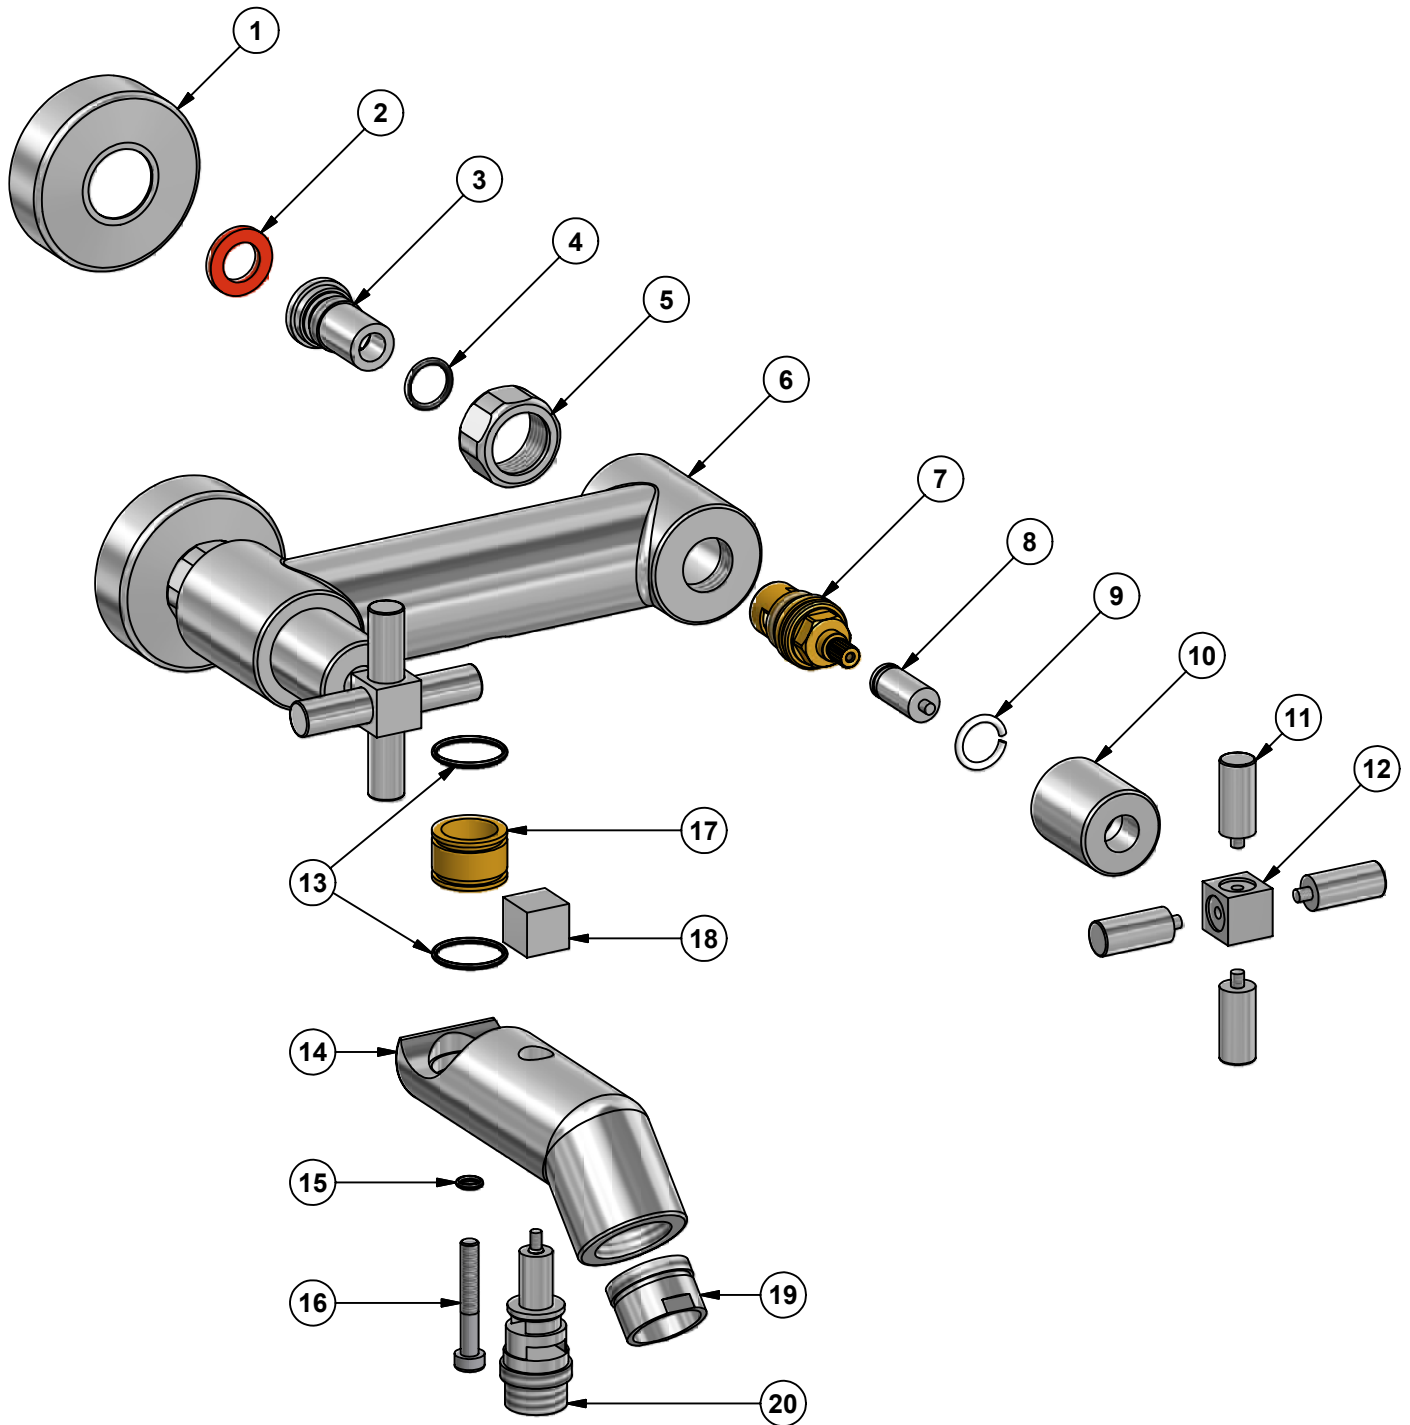

SVEDBERGS®

S

GB

Juno

96933 (Krom, Chrome), **96943** (Matt/krom)

Pos.	Ant/Qty	Titel / Title	Art.No.
1	2	Rosett / Rosette	
2	2	Gummipackning 23,5x14x3 / Rubber packing 23,5x14x3	
3	2	Säte / Seat	
4	2	O-ring 18x16x2	
5	2	Anslutningsmutter / Connection nut	
6	1	Blandarhus / Mixer body	
7	2	Keramisk tätning / Ceramic cartridge	92502
8	2	Förlängare handtag / Handle connection	
9	2	Stopring för handtag / Stop ring for handle	
10	2	Täckring för keramisk tätning / Cover for ceramic cartridge	
11	8	Handtagsknopp / Knob for handle	
12	2	Handtagsbas / Base for handle	
13	2	O-ring 25x21,95x1,78	
14	1	Blandarpip / Mixer spout	
15	1	O-ring 9x6x1,78	
16	1	Insexskruv M6x45 / Inox screw M6x45	
17	1	Fixeringsnippel / Fixing nut	
18	1	Omkastarknopp / Knob for diverter	
19	1	Perlator / Aerator	
20	1	Omkastare / Diverter	