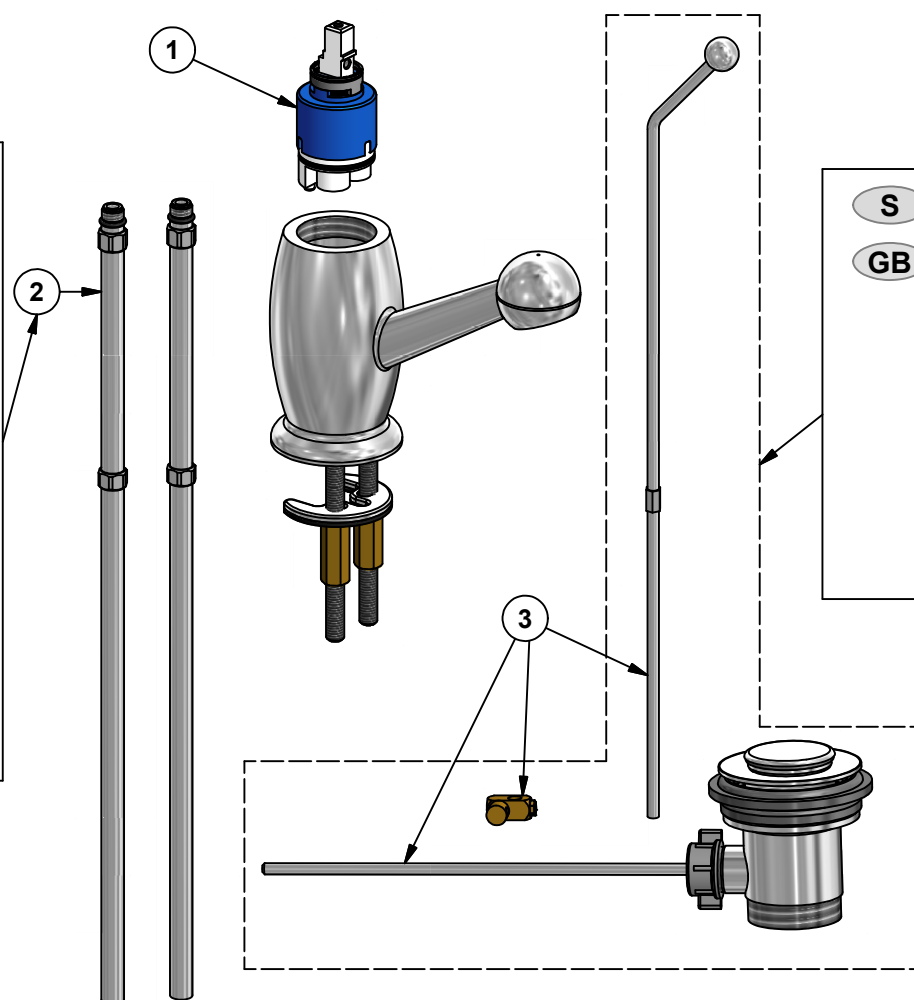

Aston

95991 (Krom, Chrome), **95993** (krom/guld, Chrome/gold)

Pos.	Ant/Qty	Titel / Title	Art.No.
1	1	Keramisk tätning / Ceramic cartridge	98806
2	2	Anslutnings slang G½ (R15) L:500 / Flexible hose pex G½ (R15) L:500	98810
3	1	Bottenventil "Pop Up" krom / Waste "Pop Up" chrome	98813