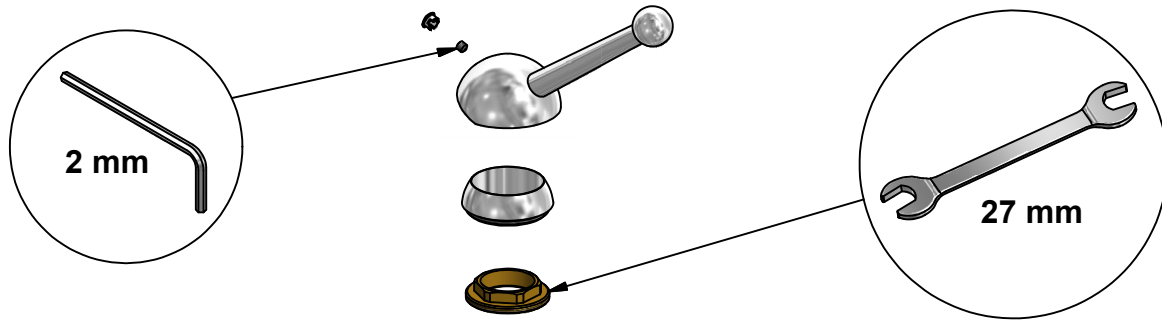

Aston

95991 (Krom, Chrome), **95993** (krom/guld, Chrome/gold)

Pos.	Ant/Qty	Titel / Title	Art.No.
1	1	Keramisk tätning / Ceramic cartridge	98806
2	2	Anslutnings slang G½ (R15) L:500 / Flexible hose pex G½ (R15) L:500	98810
3	1	Bottenventil "Pop Up" krom / Waste "Pop Up" chrome	98813