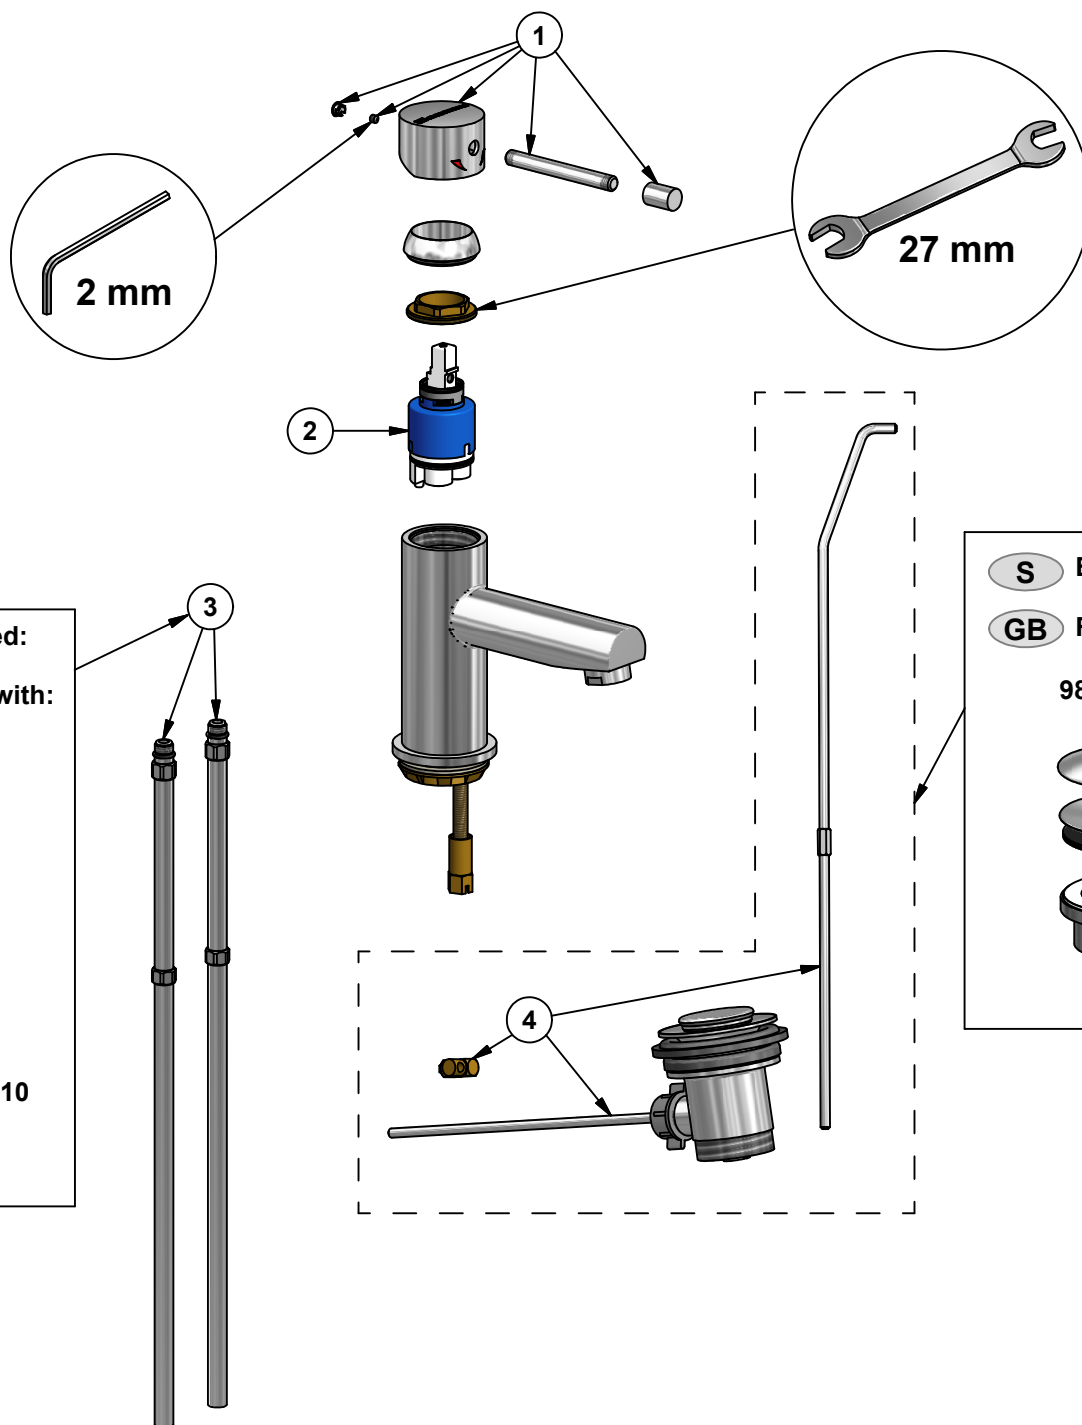

95986 (Krom, Chrome), **95988** (Matt/Krom, Matt/Chrome)

Pos.	Ant/Qty	Titel / Title	Art.No.
1	1	Blandarhandtag Krom Navona	98859
2	1	Keramisk tätning / Ceramic cartridge	98806
	1	Keramisk tätning vattenspar / Ceramic cartridge water save	98895
3	2	Anslutnings slang G $\frac{1}{2}$ (R15) L:500 / Flexible hose pex G $\frac{1}{2}$ (R15) L:500	98810
4	1	Bottenventil "Pop Up" krom / Waste "Pop Up" chrome	98813
	1	Bottenventil "Pop Up" matt/krom / Waste "Pop Up" matt/chrome	98814