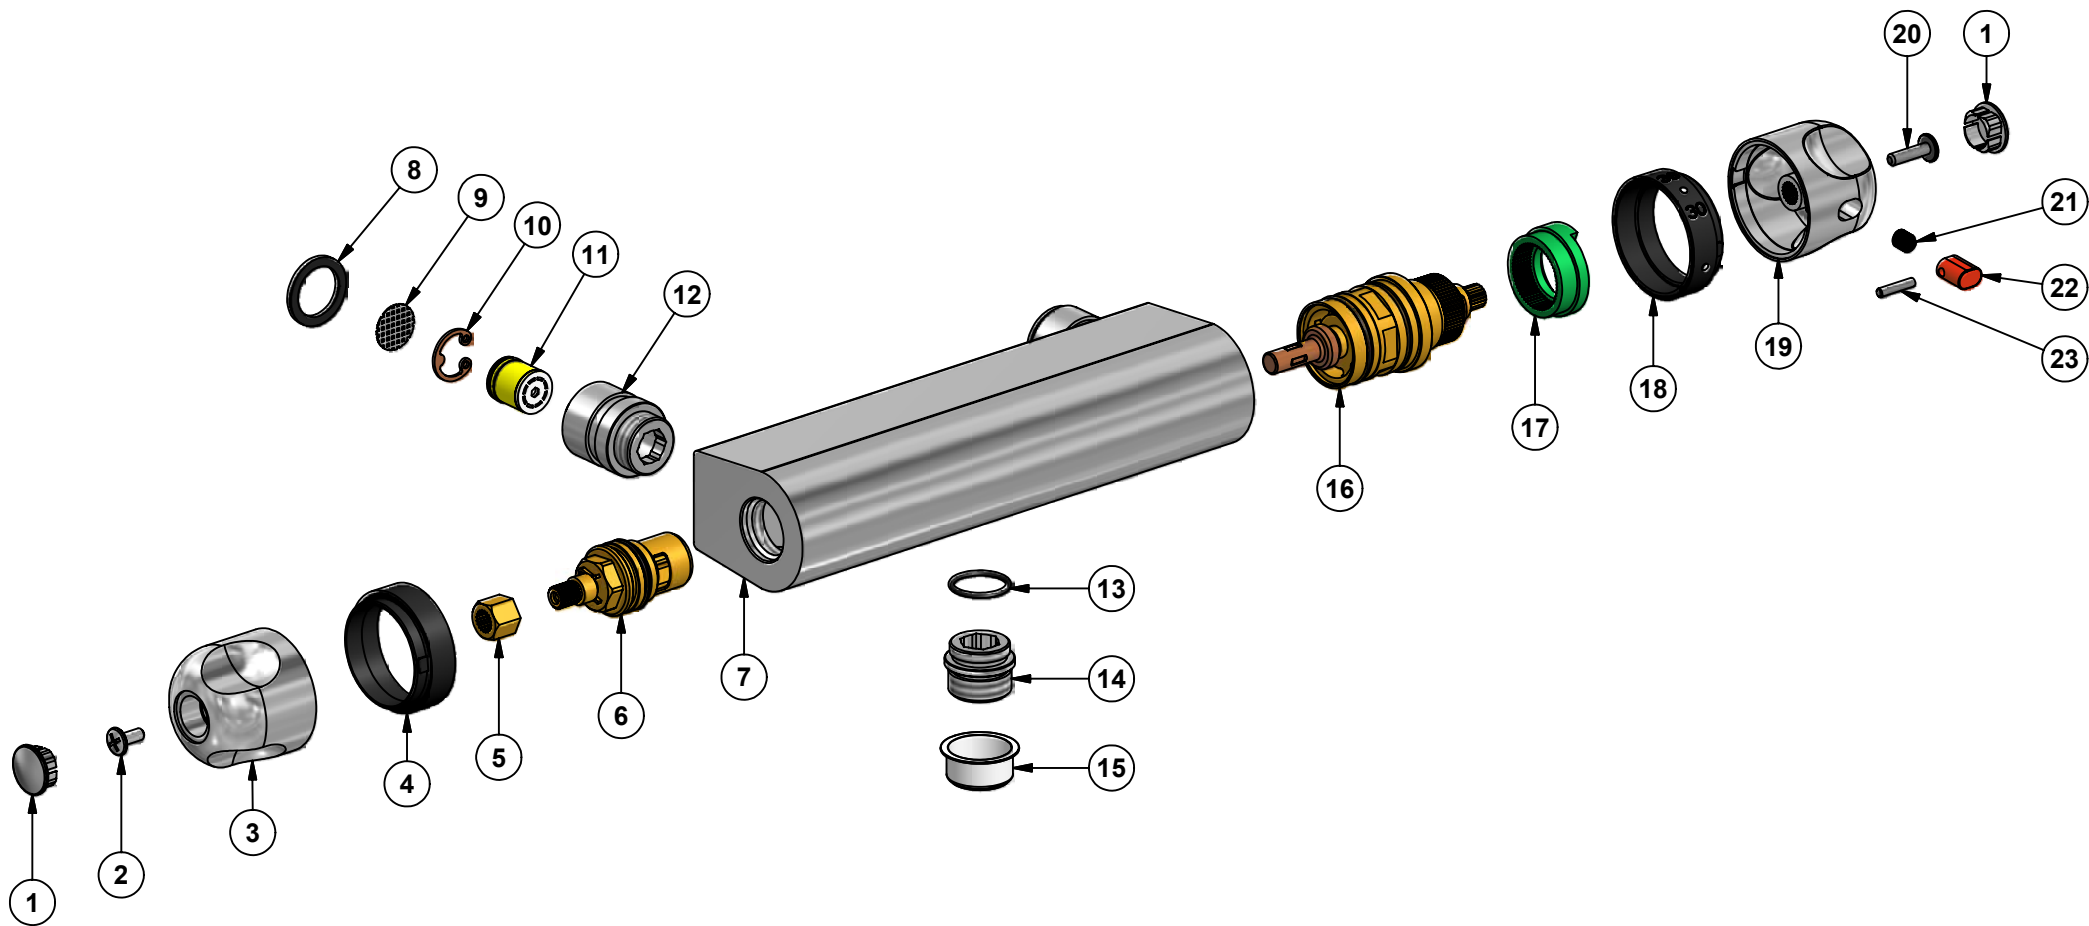

## Thermo 160 cc

**97420** (Krom, Chrome), **97421** (Matt/krom, Matt/chrome)

**97420** (Krom, Chrome, "Eco-Flow")

# 97420 (Krom, Chrome, "Eco-Flow")

Pos.	Ant/Qty	Titel / Title	Art.No.
1	2	Täckbricka / Cover nut	
2	1	Skruv M4x12 / Cross screw M4x12	
3	2	Temperaturspärrfjäder / Temperature lock spring	
4	1	Knopp "Eco-flow" / Knob "Eco-Flow"	
5	2	Låsning temperaturspärr / Locking for temperature lock	
6	2	Blandarhandtag / Mixer handle	
7	1	Täckring / Cover cartridge	
8	1	Spärr "Eco-flow" / Locking "Eco-flow"	
9	1	Skyddsbricka keramisk tätning / Protection ceramic cartridge	
10	1	Keramisk tätning / Ceramic cartridge	92502
11	1	Blandarhus 160cc / Mixer body 160cc	
12	2	Gummipackning G <sup>3</sup> / <sub>4</sub> (R20) / Rubber packing G <sup>3</sup> / <sub>4</sub> (R20)	
13	2	Filter	
14	2	Låsring för backventil / Locking ring for non return valve	
15	2	Backventil 12 l / Non return valve 12 l	
16	2	Säte för backventil / Seat for non return valve	
17	1	O-ring 17,17x1,78	
18	1	Duschslangsfästning G <sup>1</sup> / <sub>2</sub> (R15) / Shower hose connection G <sup>1</sup> / <sub>2</sub> (R15)	
19	1	Transportskydd / Protection	
20	1	Termostat / Thermostat	98867
21	1	Temperaturspärr / Temperature lock	
22	1	Temperaturring / Temperature ring	
23	1	Temperaturknopp / Temperature knob	
24	1	Skruv M4x16 / Cross screw M4x16	