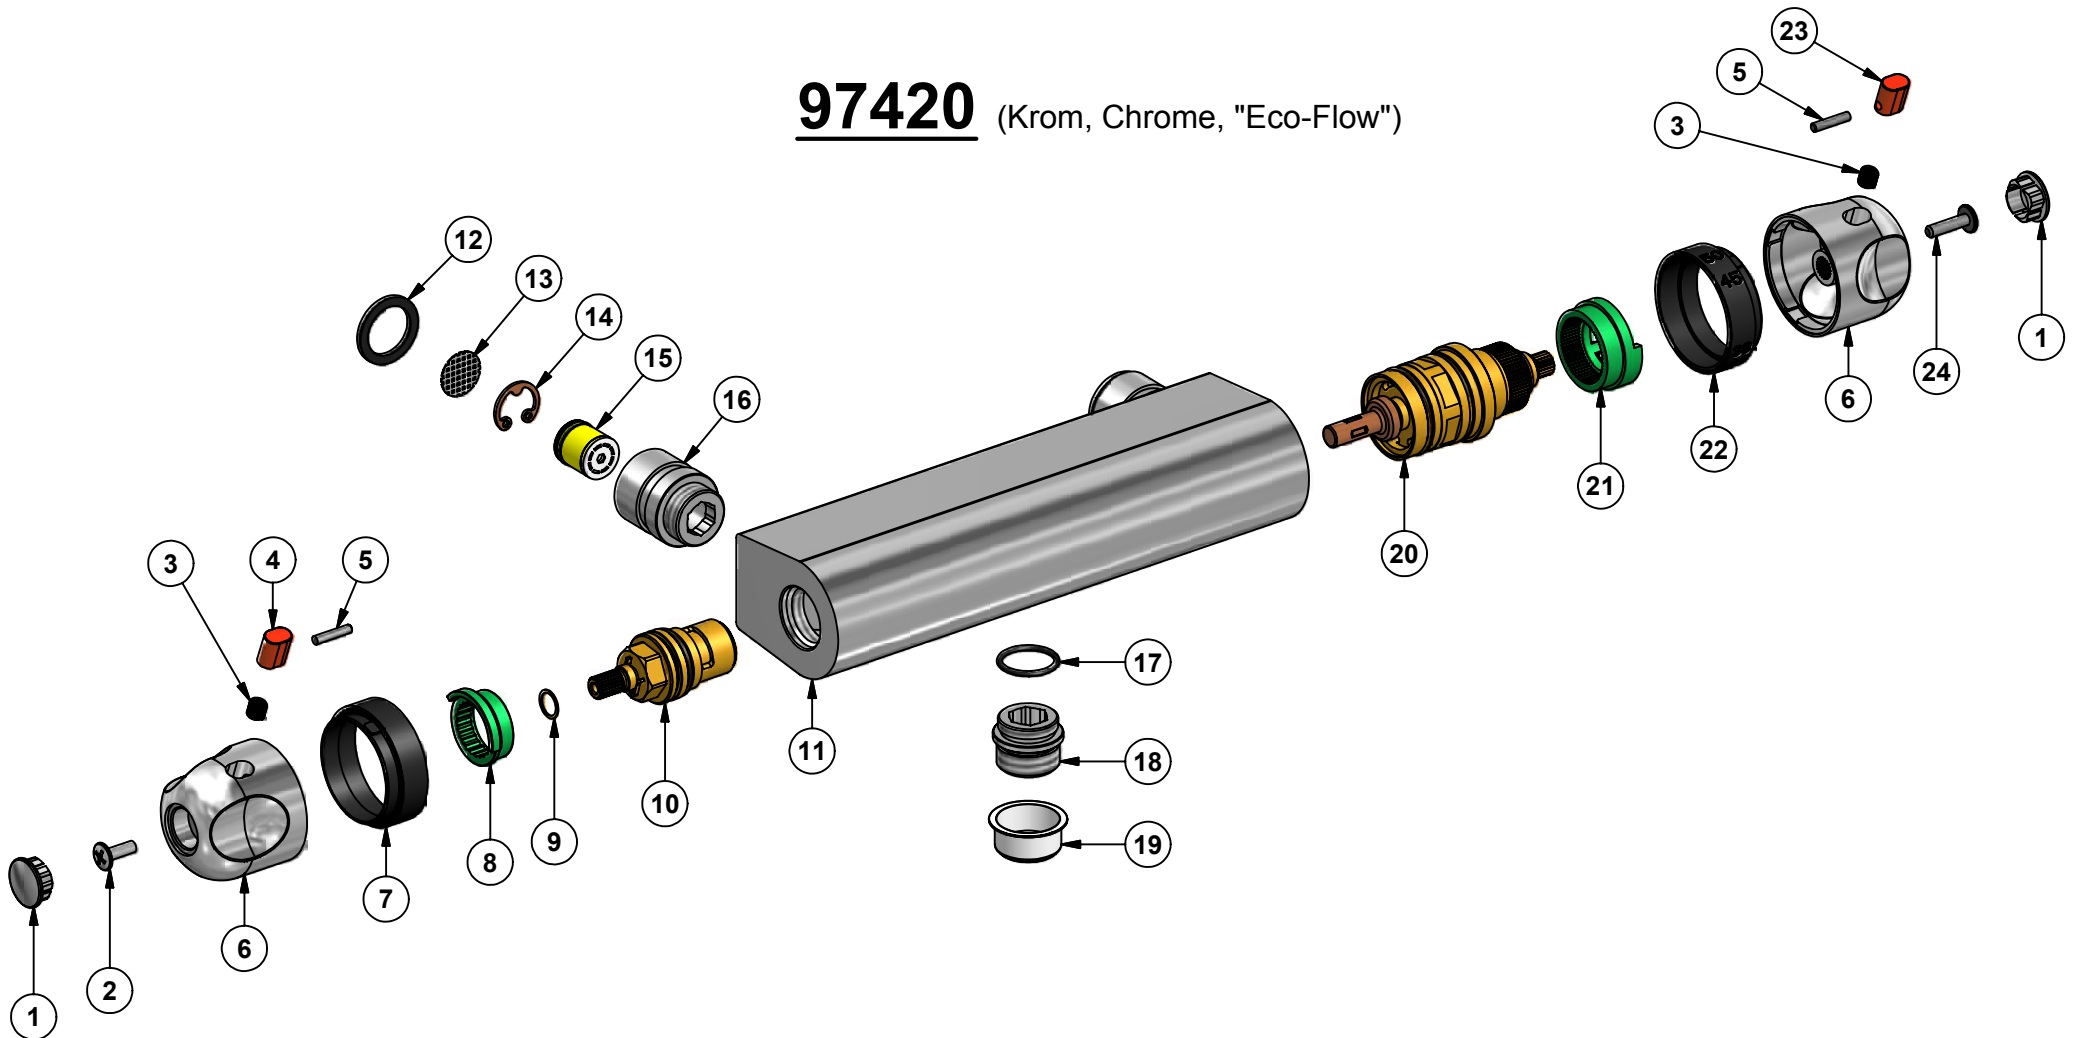

## Thermo 160 cc

**97420** (Krom, Chrome), **97421** (Matt/krom, Matt/chrome)

**97420** (Krom, Chrome, "Eco-Flow")

# 97420 (Krom, Chrome, "Eco-Flow")

Pos.	Ant/Qty	Titel / Title	Art.No.
1	2	Täckbricka / Cover nut	
2	1	Skruv M4x12 / Cross screw M4x12	
3	2	Temperaturspärrfjäder / Temperature lock spring	
4	1	Knopp "Eco-flow" / Knob "Eco-Flow"	
5	2	Låsning temperaturspärr / Locking for temperature lock	
6	2	Blandarhandtag / Mixer handle	
7	1	Täckring / Cover cartridge	
8	1	Spärr "Eco-flow" / Locking "Eco-flow"	
9	1	Skyddsbricka keramisk tätning / Protection ceramic cartridge	
10	1	Keramisk tätning / Ceramic cartridge	92502
11	1	Blandarhus 160cc / Mixer body 160cc	
12	2	Gummipackning G <sup>3</sup> / <sub>4</sub> (R20) / Rubber packing G <sup>3</sup> / <sub>4</sub> (R20)	
13	2	Filter	
14	2	Låsring för backventil / Locking ring for non return valve	
15	2	Backventil 12 l / Non return valve 12 l	
16	2	Säte för backventil / Seat for non return valve	
17	1	O-ring 17,17x1,78	
18	1	Duschslangsfästning G <sup>1</sup> / <sub>2</sub> (R15) / Shower hose connection G <sup>1</sup> / <sub>2</sub> (R15)	
19	1	Transportskydd / Protection	
20	1	Termostat / Thermostat	98867
21	1	Temperaturspärr / Temperature lock	
22	1	Temperaturring / Temperature ring	
23	1	Temperaturknopp / Temperature knob	
24	1	Skruv M4x16 / Cross screw M4x16	