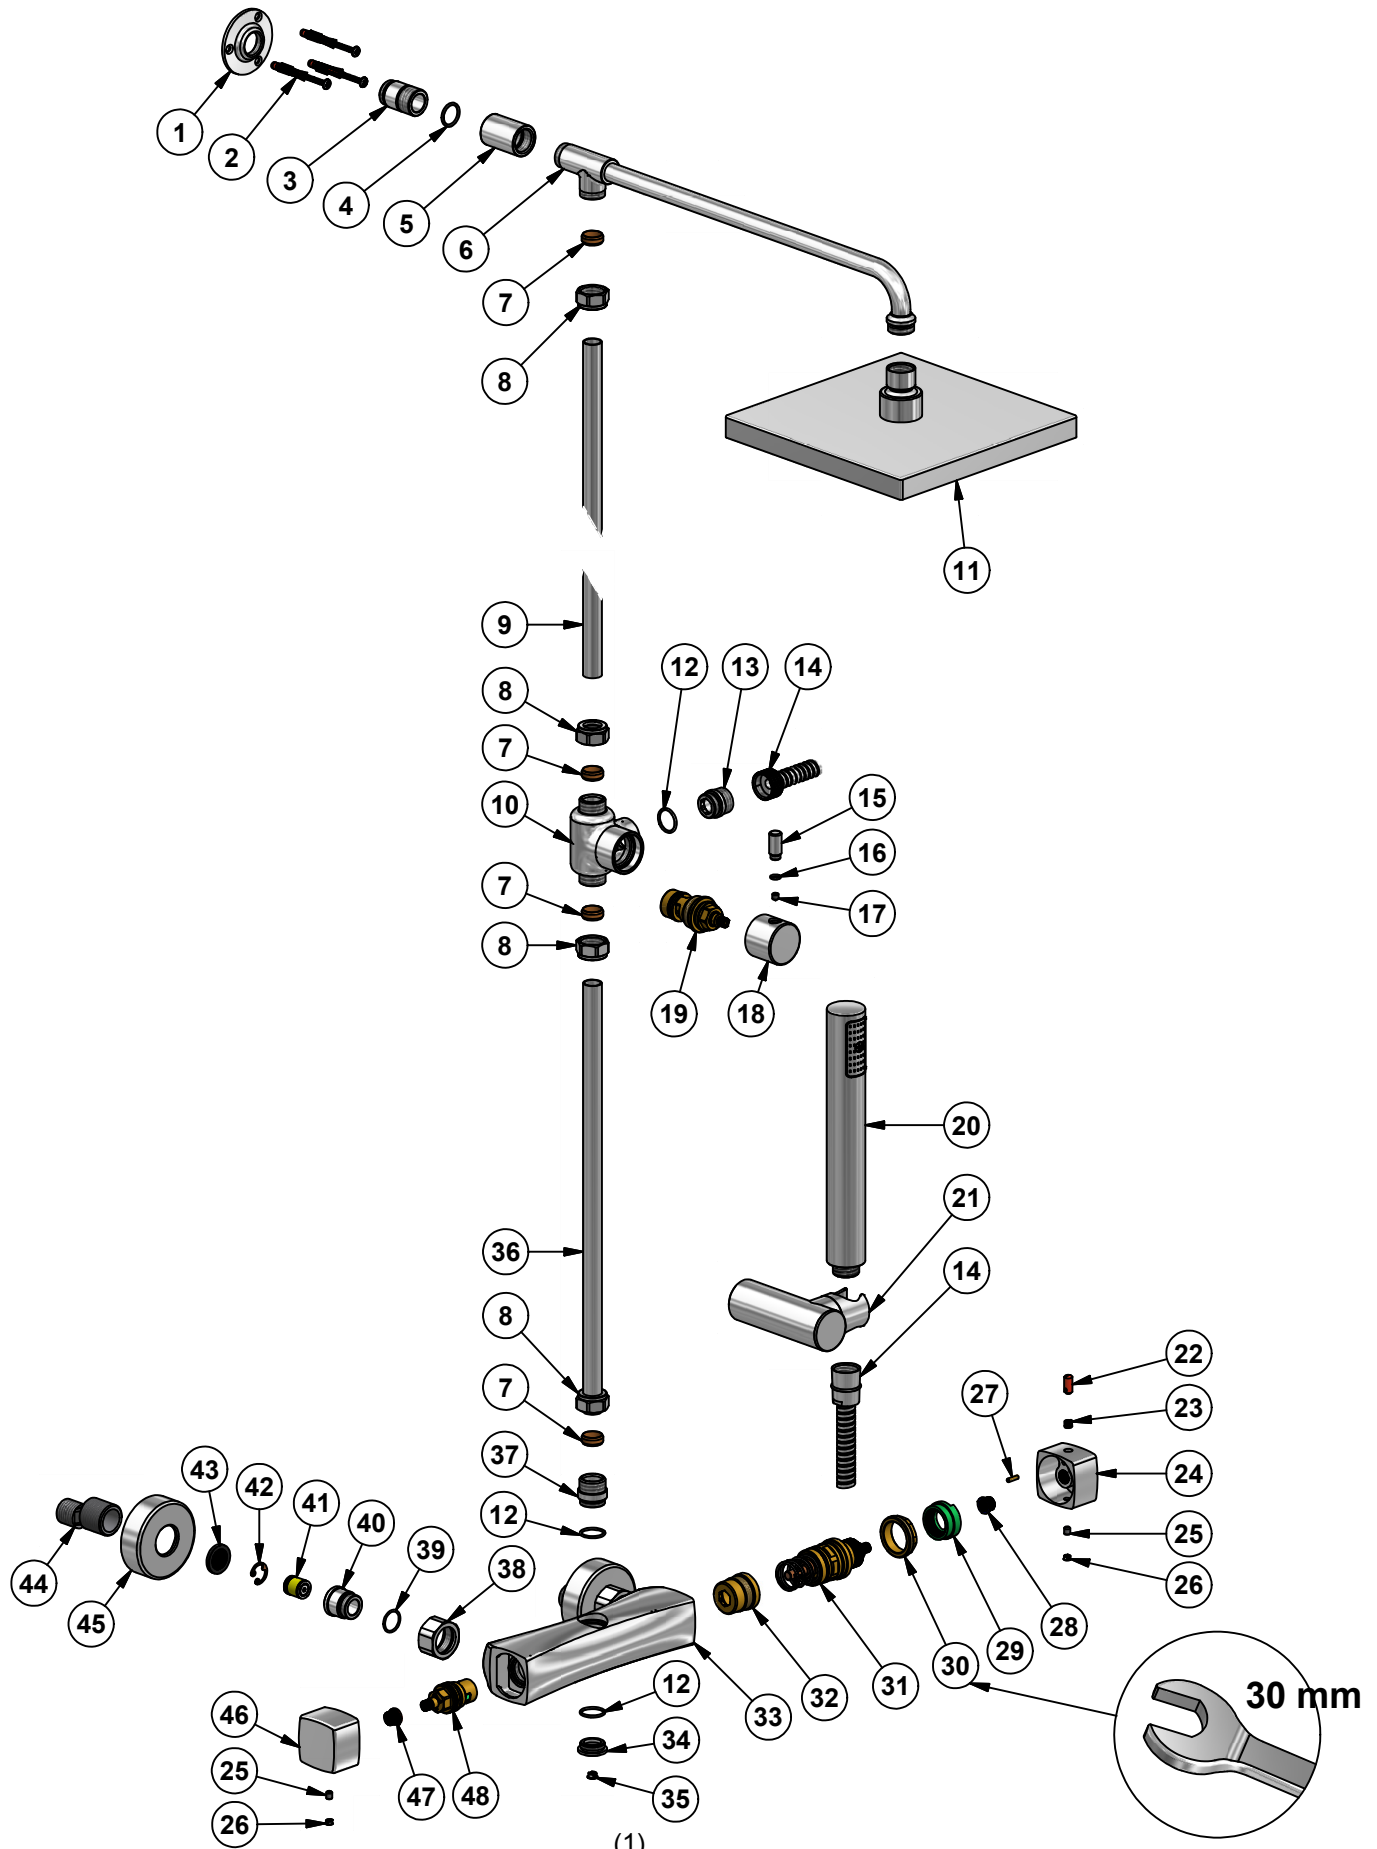

## Maurio (97950 Krom / Chrome)

Pos.	Ant/Qty	Titel / Title	Art.No.
1	1	Väggfäste / Wall support	
2	3	Anslutningskit / Connection set	
3	1	Hylsa för väggfäste / Support for wall support	
4	1	O-ring 16x2	
5	1	Täckhylsa / Cover	
6	1	Duschstång / Shower rod	
7	4	Kopparring / Copper ring	
8	4	Anslutningsmutter / Connection nut	
9	1	Anslutningsrör 15x1 L:666 / Connection pipe 15x1 L:666	
10	1	Omkastarhus / Diverter body	
11	1	Duschtallrik / Shower plate	
12	3	O-ring 17,17x1,78	
13	1	Duschslangsanslutning G $\frac{1}{2}$ (R15) / Shower hose connection G $\frac{1}{2}$ (R15)	
14	1	Duschslang G $\frac{1}{2}$ L:150 / Shower hose G $\frac{1}{2}$ L:150	98842
15	1	Omkastarknopp / Diverter knob	
16	1	O-ring 6x1,5	
17	1	Insexskruv M5x6 A2 / Inox screw M5x6 A2	
18	1	Hus för omkastarknopp / Body for diverter knob	
19	1	Omkastare / Diverter	98839
20	1	Duschhandtag / Shower handle	98847
21	1	Väggfäste / Wall support	
22	1	Temperaturknopp / Temperature knob	
23	1	Temperaturstopsfjäder / Spring for temperature stop	
24	1	Temperaturhandtag / Temperature handle	
25	2	Insexskruv M5x6 / Inox screw M5x6	
26	2	Täckhatt / Cover	
27	1	Låsning temperaturspär / Locking for temperature lock	
28	1	Insats termostat / Reduction thermostat	
29	1	Temperaturspär / Temperature lock	
30	1	Fästmutter termostat / Thermostat fixing nut	
31	1	Termostat / Thermostat	98838
32	1	Insats termostat / Reduction for thermostat	
33	1	Blandarhus / Mixer body	
34	1	Plugg / Plug	
35	1	Täckhatt / Cover nut	
36	1	Anslutningsrör 15x1 L:368 / Connection pipe 15x1 L:368	
37	1	Anslutning G $\frac{1}{2}$ (R15) / Connection G $\frac{1}{2}$ (R15)	
38	2	Anslutningsmutter / Connection nut	
39	2	O-ring 16x1,5	
40	2	Säte för backventil / Seat for non return valve	
41	2	Backventil 12 l / Non return valve 12 l	
42	2	Låsring för backventil / Locking ring for non return valve	
43	2	Gummipackning med filter / Rubber packing with filter	
44	2	Anslutningskoppling / Connection piece	
45	2	Rosett / Rosette	
46	1	Flödeshandtag / Flow regulation handle	
47	1	Insats tätningssats / Reduction for cartridge	
48	1	Keramisk tätning / Ceramic cartridge	92502