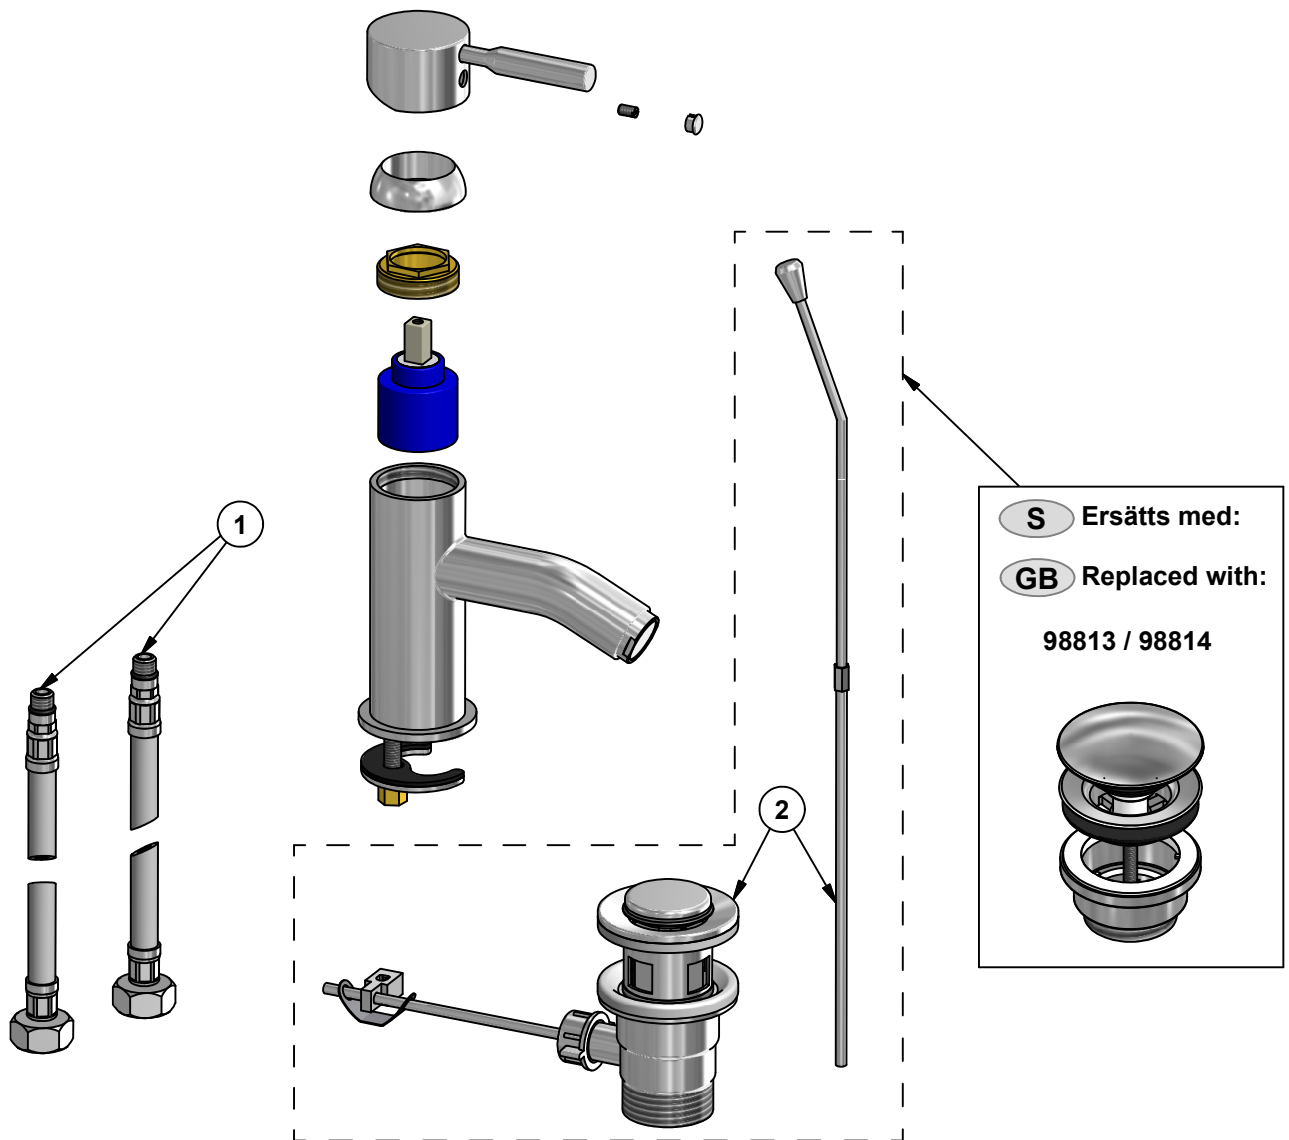

## Easy

**97973** (Krom, Chrome), **97972** (matt/krom, matt/chrome)

**S** Ersätts med:  
**GB** Replaced with:  
 98813 / 98814

Pos.	Ant/Qty	Titel / Title	Art.No.
1	2	Anslutnings slang G $\frac{1}{2}$ (R15) L:500 / Flexible hose pex G $\frac{1}{2}$ (R15) L:500	98810
2	1	Bottenventil "Pop Up" krom / Waste "Pop Up" chrome	98813
	1	Bottenventil "Pop Up" matt/krom / Waste "Pop Up" matt/chrome	98814