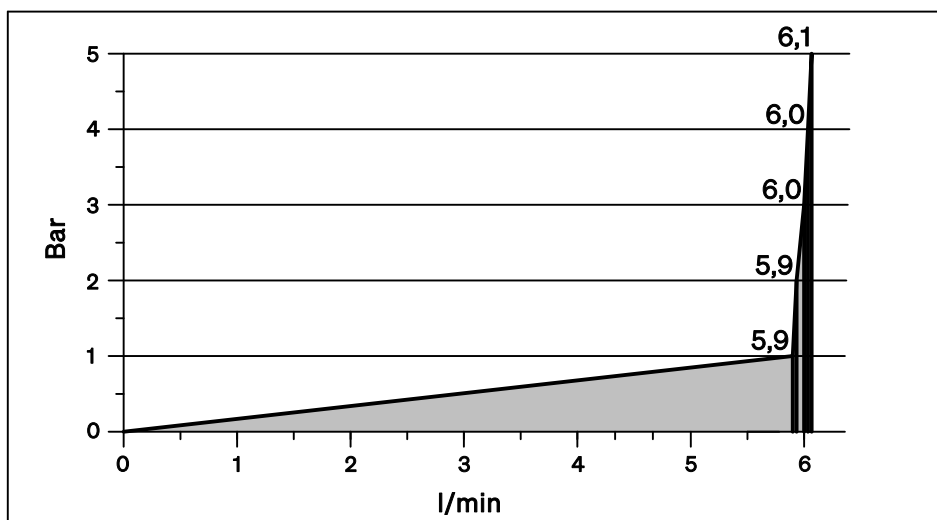

SVEDBERGS

(SE) TVÄTTSTÄLLSBLANDARE HALDE

(NO) SERVANTKRAN HALDE

(DK) HÅNDVASKARMATUR HALDE

(FI) PESUALLASHANA HALDE

(GB) WASHBASIN MIXER HALDE

FLÖDESSHEMA / FLYTSKJEMA / FLOWDIAGRAM / VIRTAUSKAAVIO / FLOW CHART