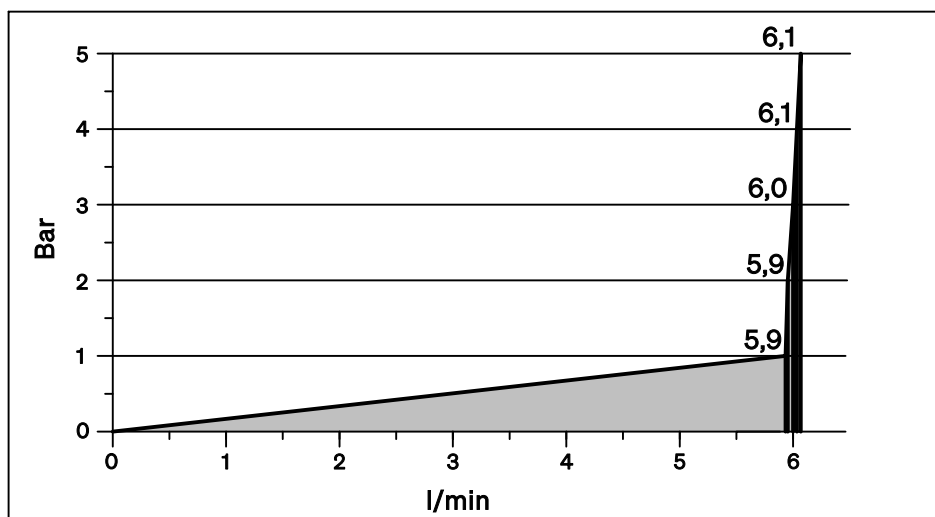

ART . NR :

96816-H-2

96817-H-2