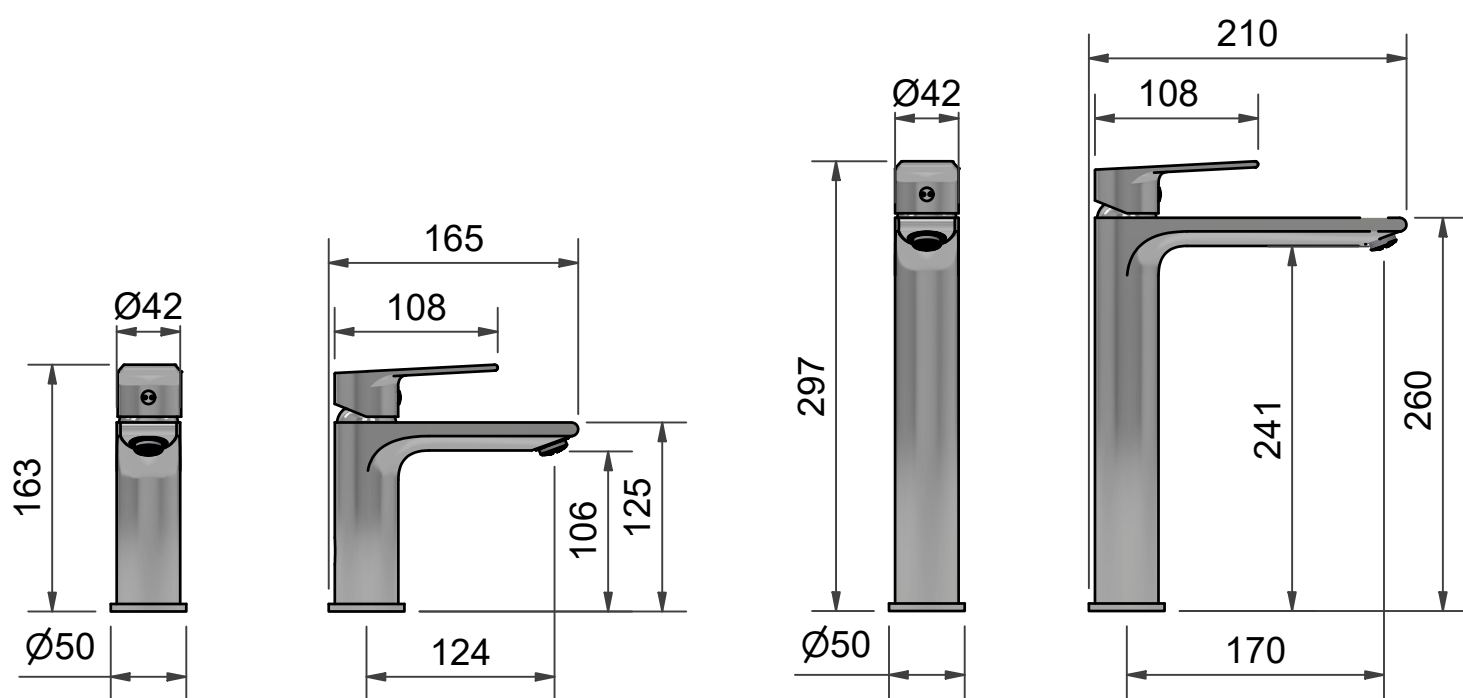

# SVEDBERGS

- SE TVÄTTSTÄLLSBLANDARE HALDE
- NO SERVANTKRAN HALDE
- DK HÅNDVASKARMATUR HALDE
- FI PESUALLASHANA HALDE
- GB WASHBASIN MIXER HALDE

MÅTTSKISS / MÅLSKISSE / MÅLSKITSE / MITTAPIIRROS / SCALE DRAWING

ART.NR:

□ 96816-2

■ 96816-2

ART.NR:

□ 96816-H-2

■ 96817-H-2