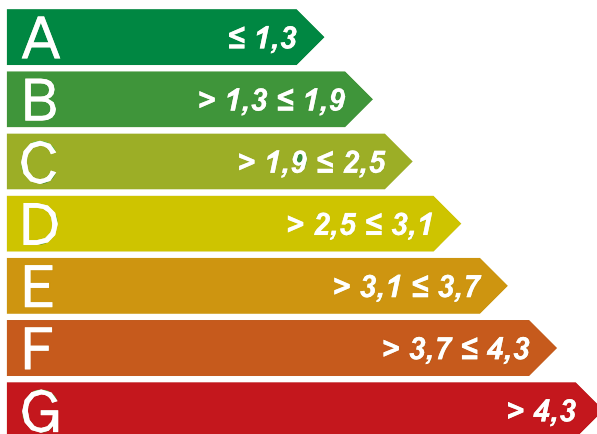

96881-2

ART.NR:

96816-H-2

96817-H-2

96881-H-2

ENERGIKLASSNING

Tappvattenarmatur enligt SS 820000:2020

Energiprestanda
Energy performance