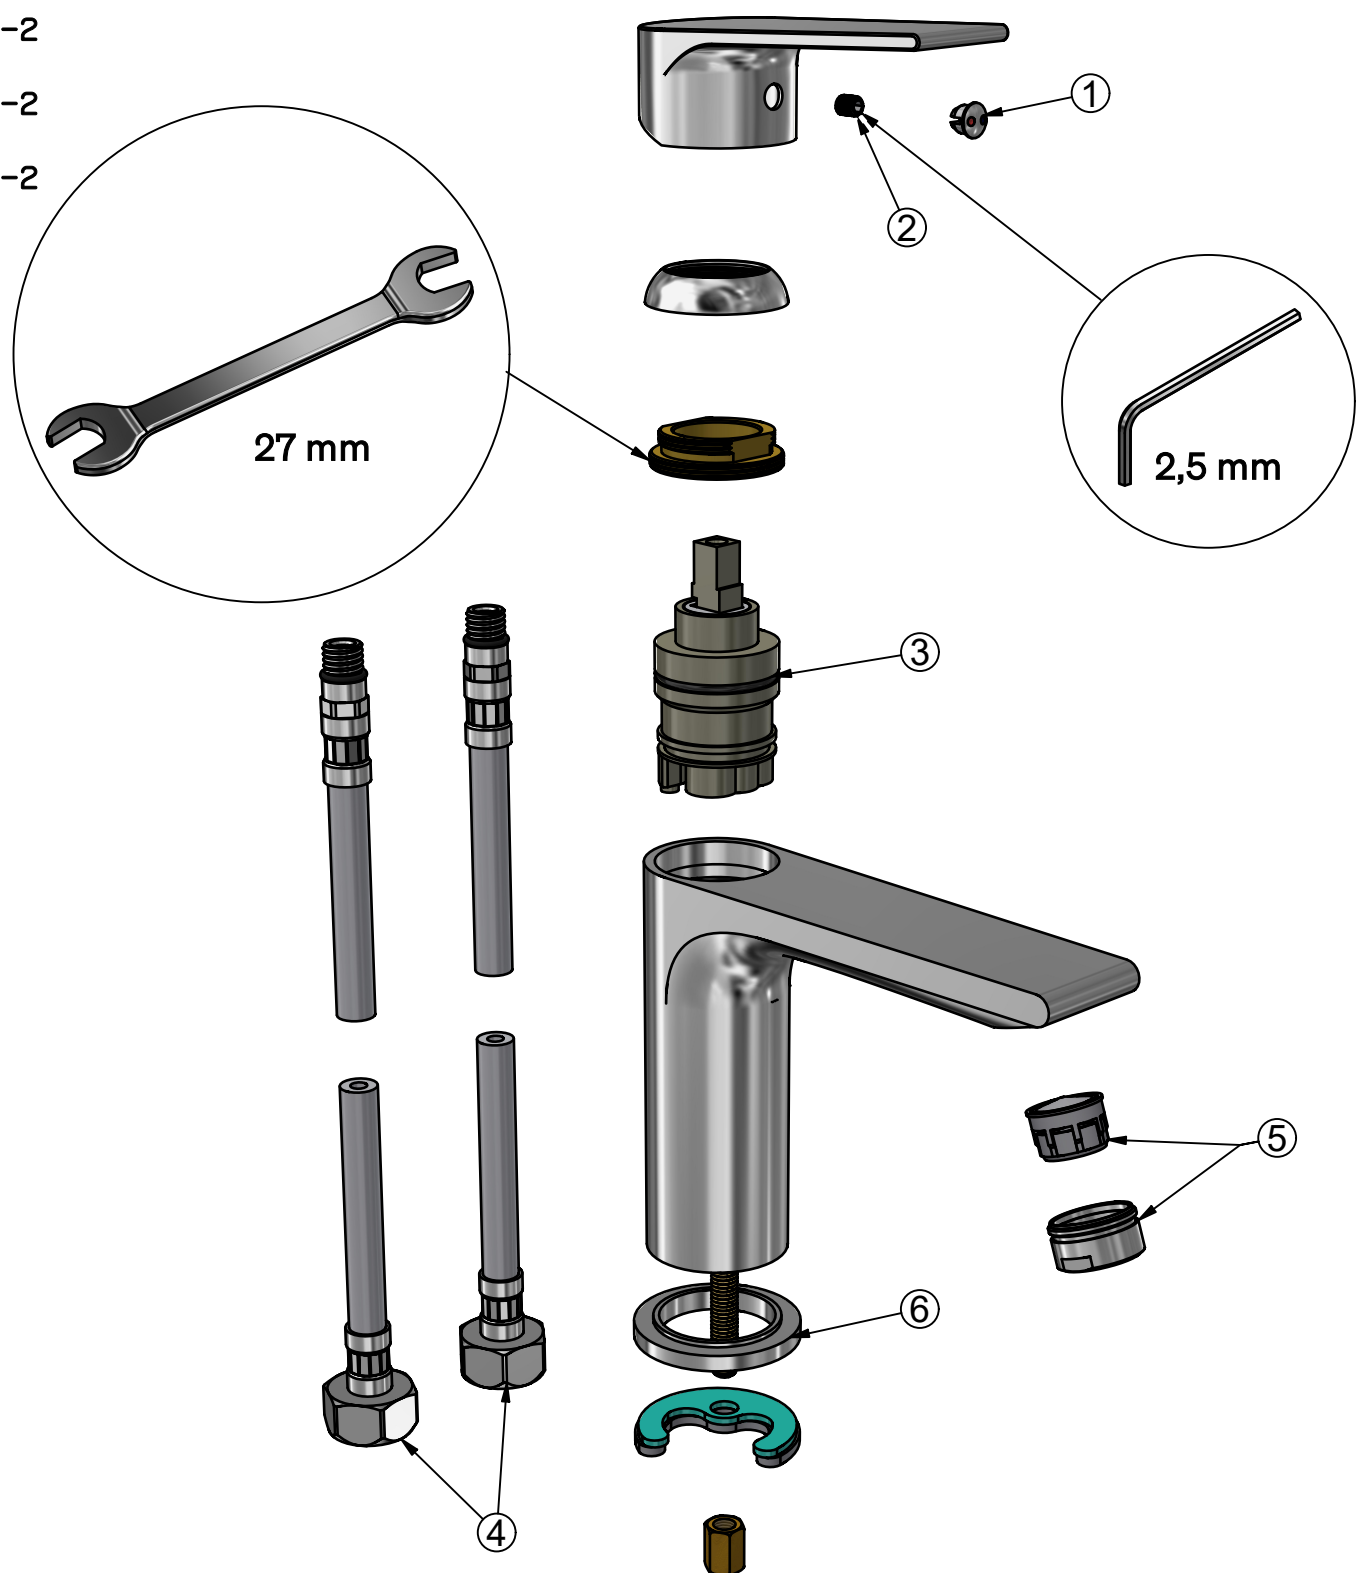

# HALDE

ART. NR:

96816-2

96817-2

96881-2

Pos.	Ant. / Qty.	Titel / Title	Art.nr. Krom / Chrome	Art.nr. Mattsvart / Black	Art.nr. Blyertssvart / Pencil black
1	1	Täckhatt / Cover nut			
2	1	Insexskruv M5x7 / Inox screw M5x7			
3	1	Reglerenhet / Ceramic cartridge	99224	99224	99224
4	2	Anslutningsslang / Flexible hose (Neoperl Softpex DN6 M10-3/8"; L:440 mm)	95047	95047	95047
5	1	Perlator / Aerator	95029	95049	95050
6	1	Basring / Base ring		99225	