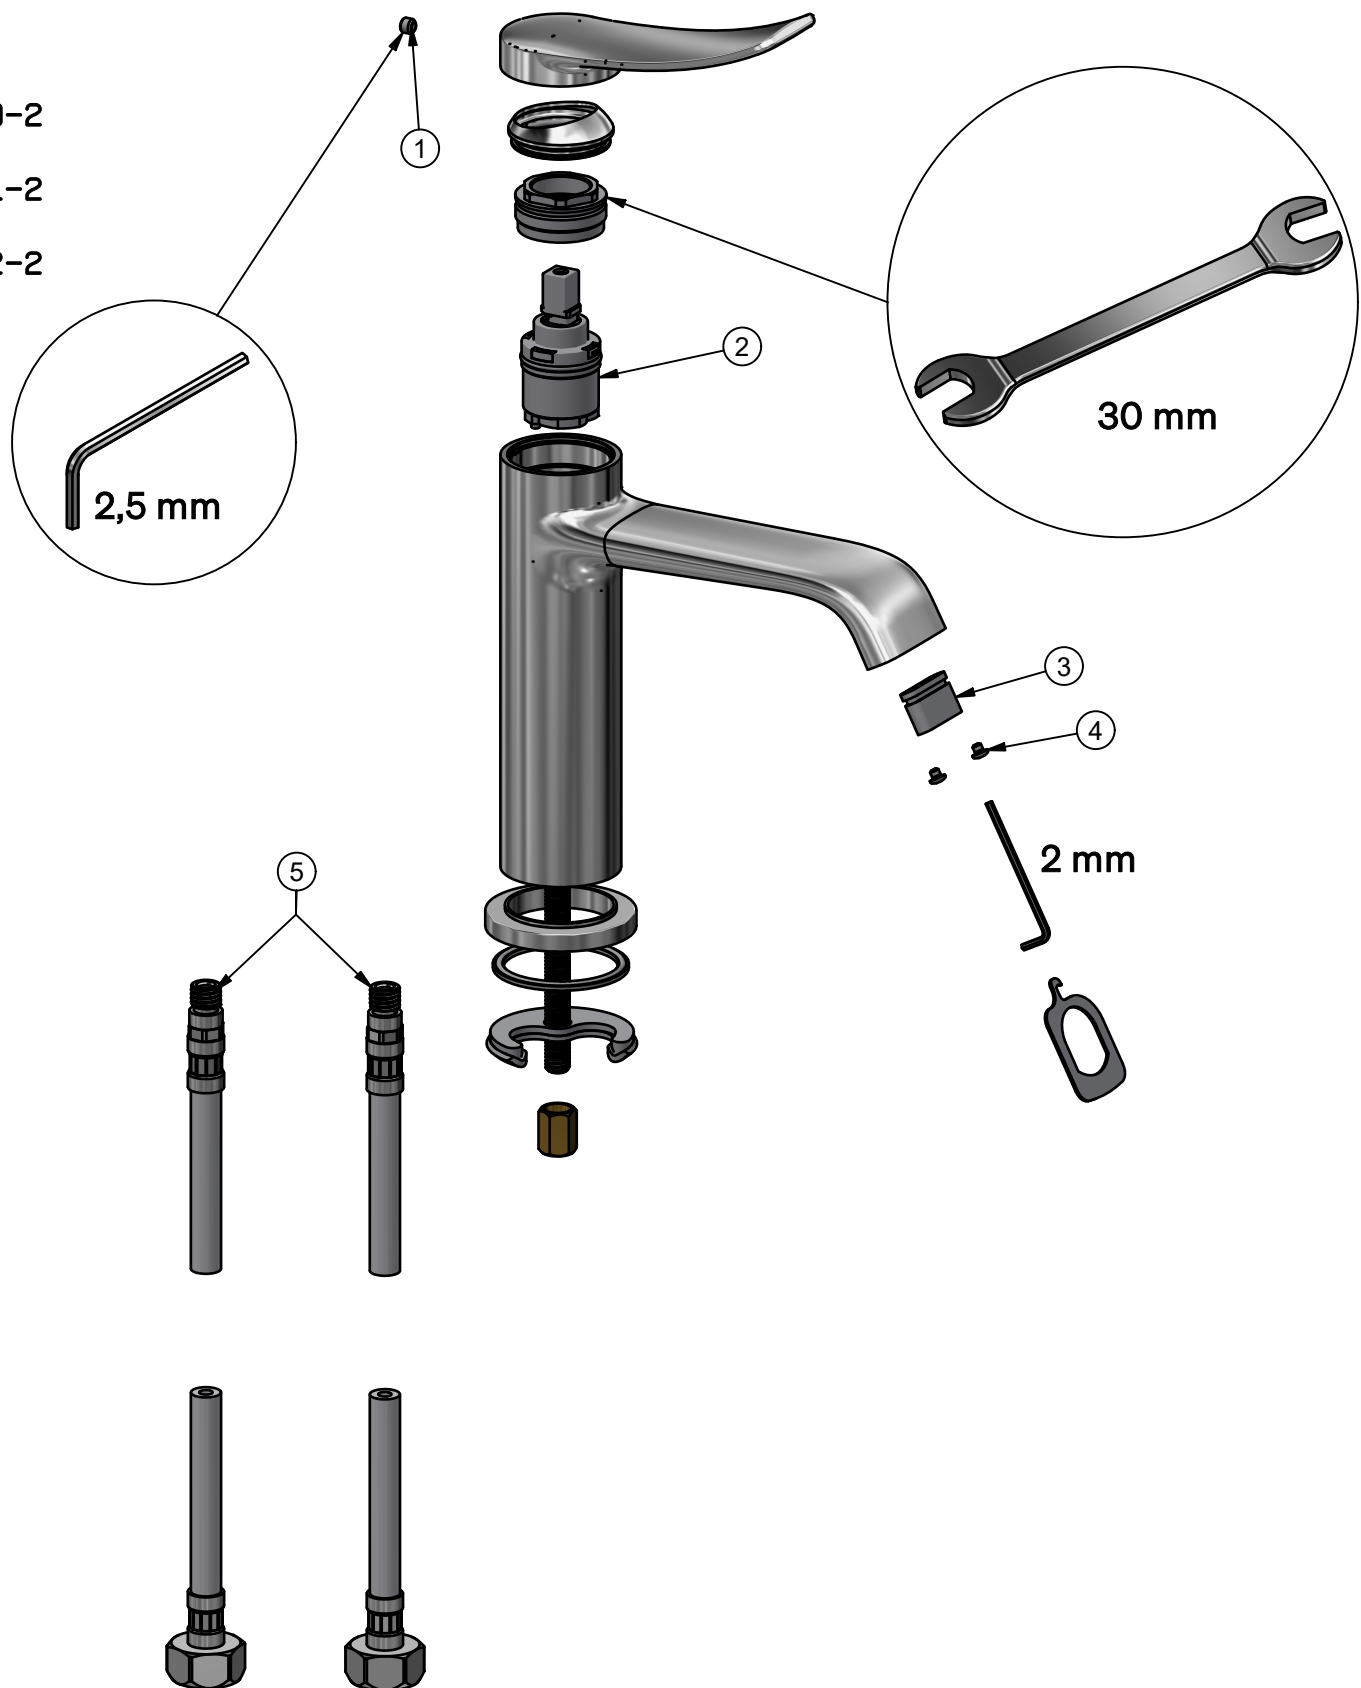

LODAL

ART. NR :

 96730-2

 96731-2

 96732-2

Pos.	Ant. / Qty.	Titel / Title	Art.nr. Krom / Chrome:	Art.nr. Svart / Black:	Art.nr. Blyertssvart / Pencil black:
1	1	Insexskruv M5x4 / Inox screw M5x4			
2	1	Keramisk insats kallstart / Ceramic cartridge with cold start	95055	95055	95055
3	1	Perlator 5L / Aerator 5L	95054	95054	95054
4	2	Perlator skruv / Aerator screw			
5	1	Anslutningsslang par / Connection hose pair (SoftPex 3/8" L=440mm)	95047	95047	95047