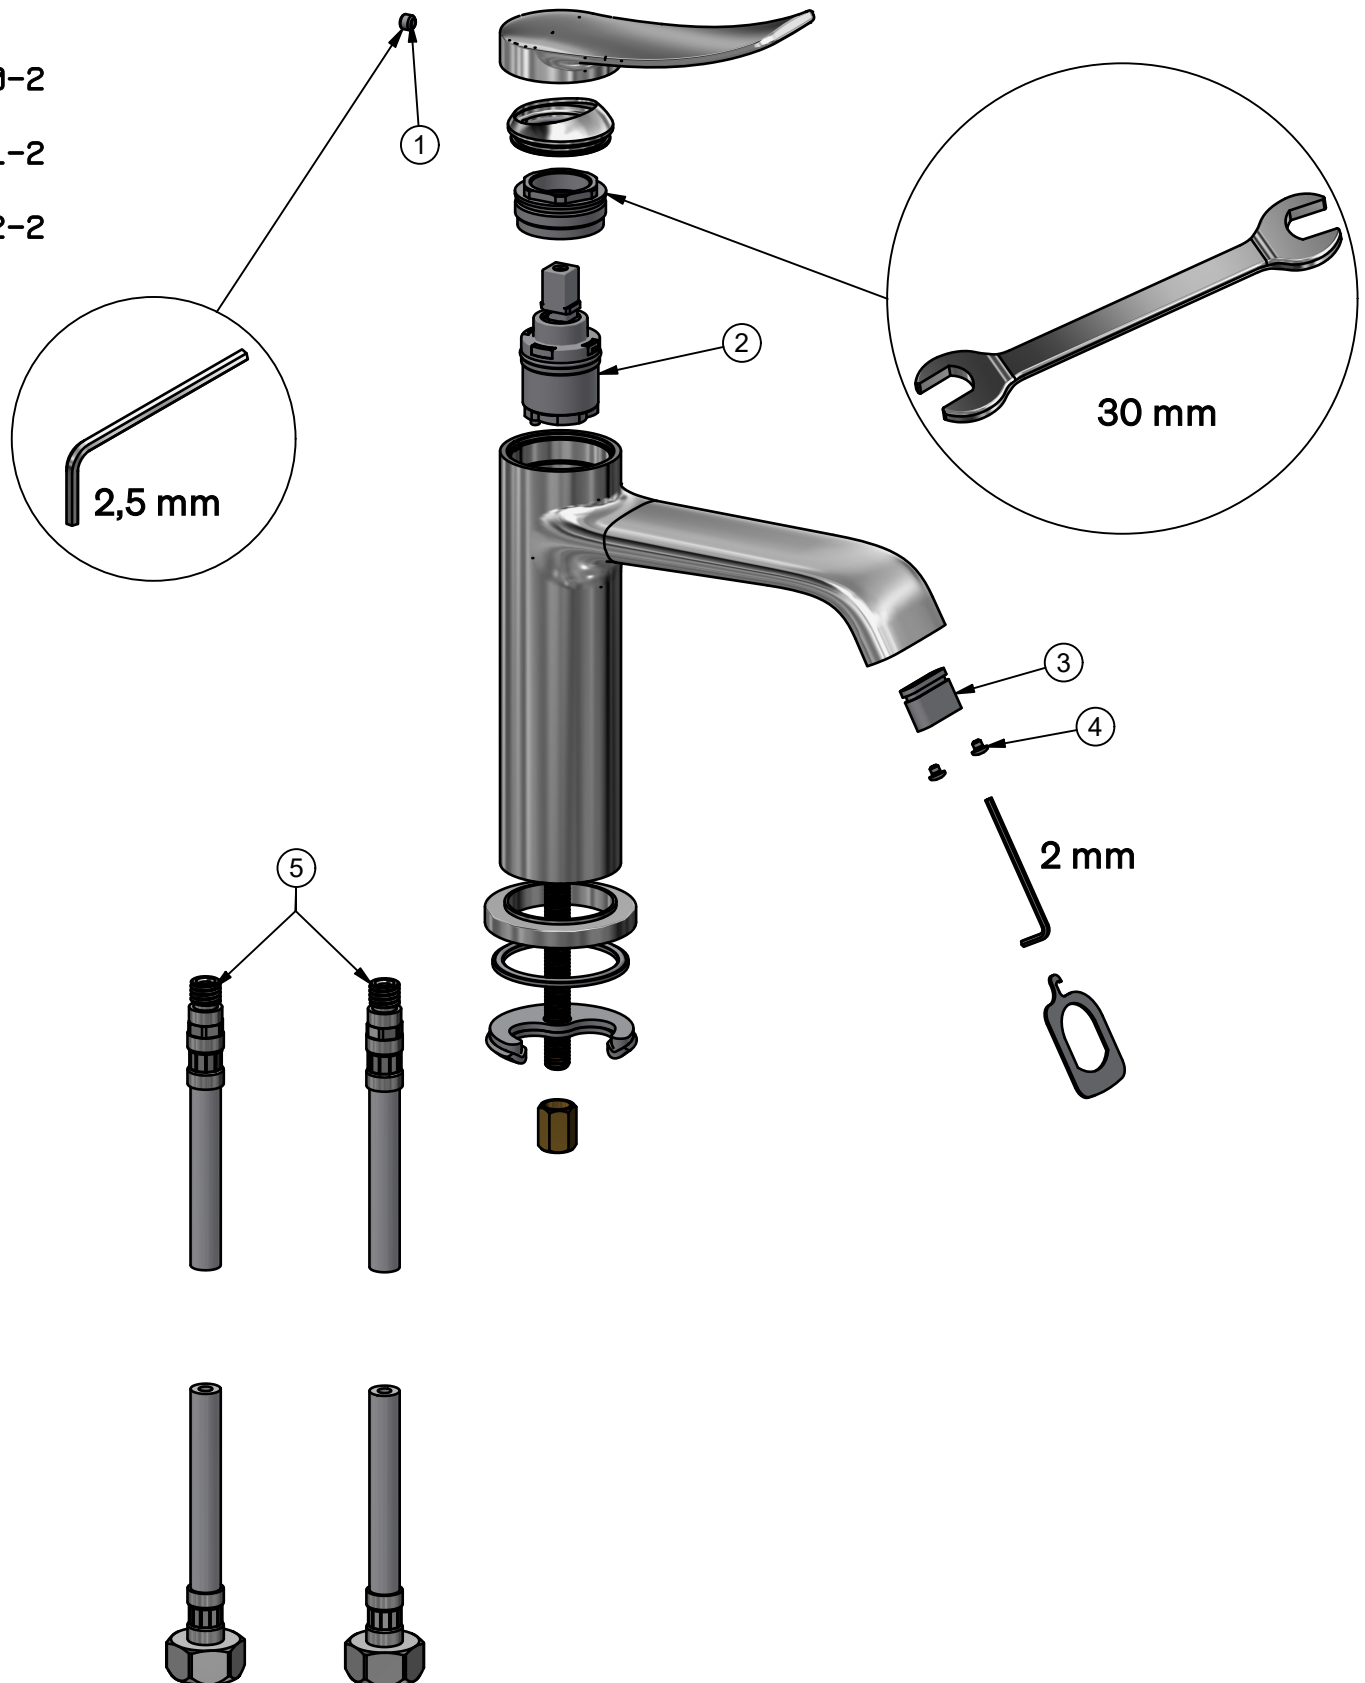

LODAL

ART. NR :

 96730-2

 96731-2

 96732-2

Pos.	Ant. / Qty.	Titel / Title	Art.nr. Krom / Chrome:	Art.nr. Svart / Black:	Art.nr. Blyertssvart / Pencil black:
1	1	Insexskruv M5x4 / Inox screw M5x4			
2	1	Keramisk insats / Ceramic cartridge	95055	95055	95055
3	1	Perlator / Aerator	95054	95054	95054
4	2	Perlator skruv / Aerator screw			
5	1	Anslutningslang / Flexible hose (Neoperl DN8 M10-3/8"; L=460mm)	95047	95047	95047