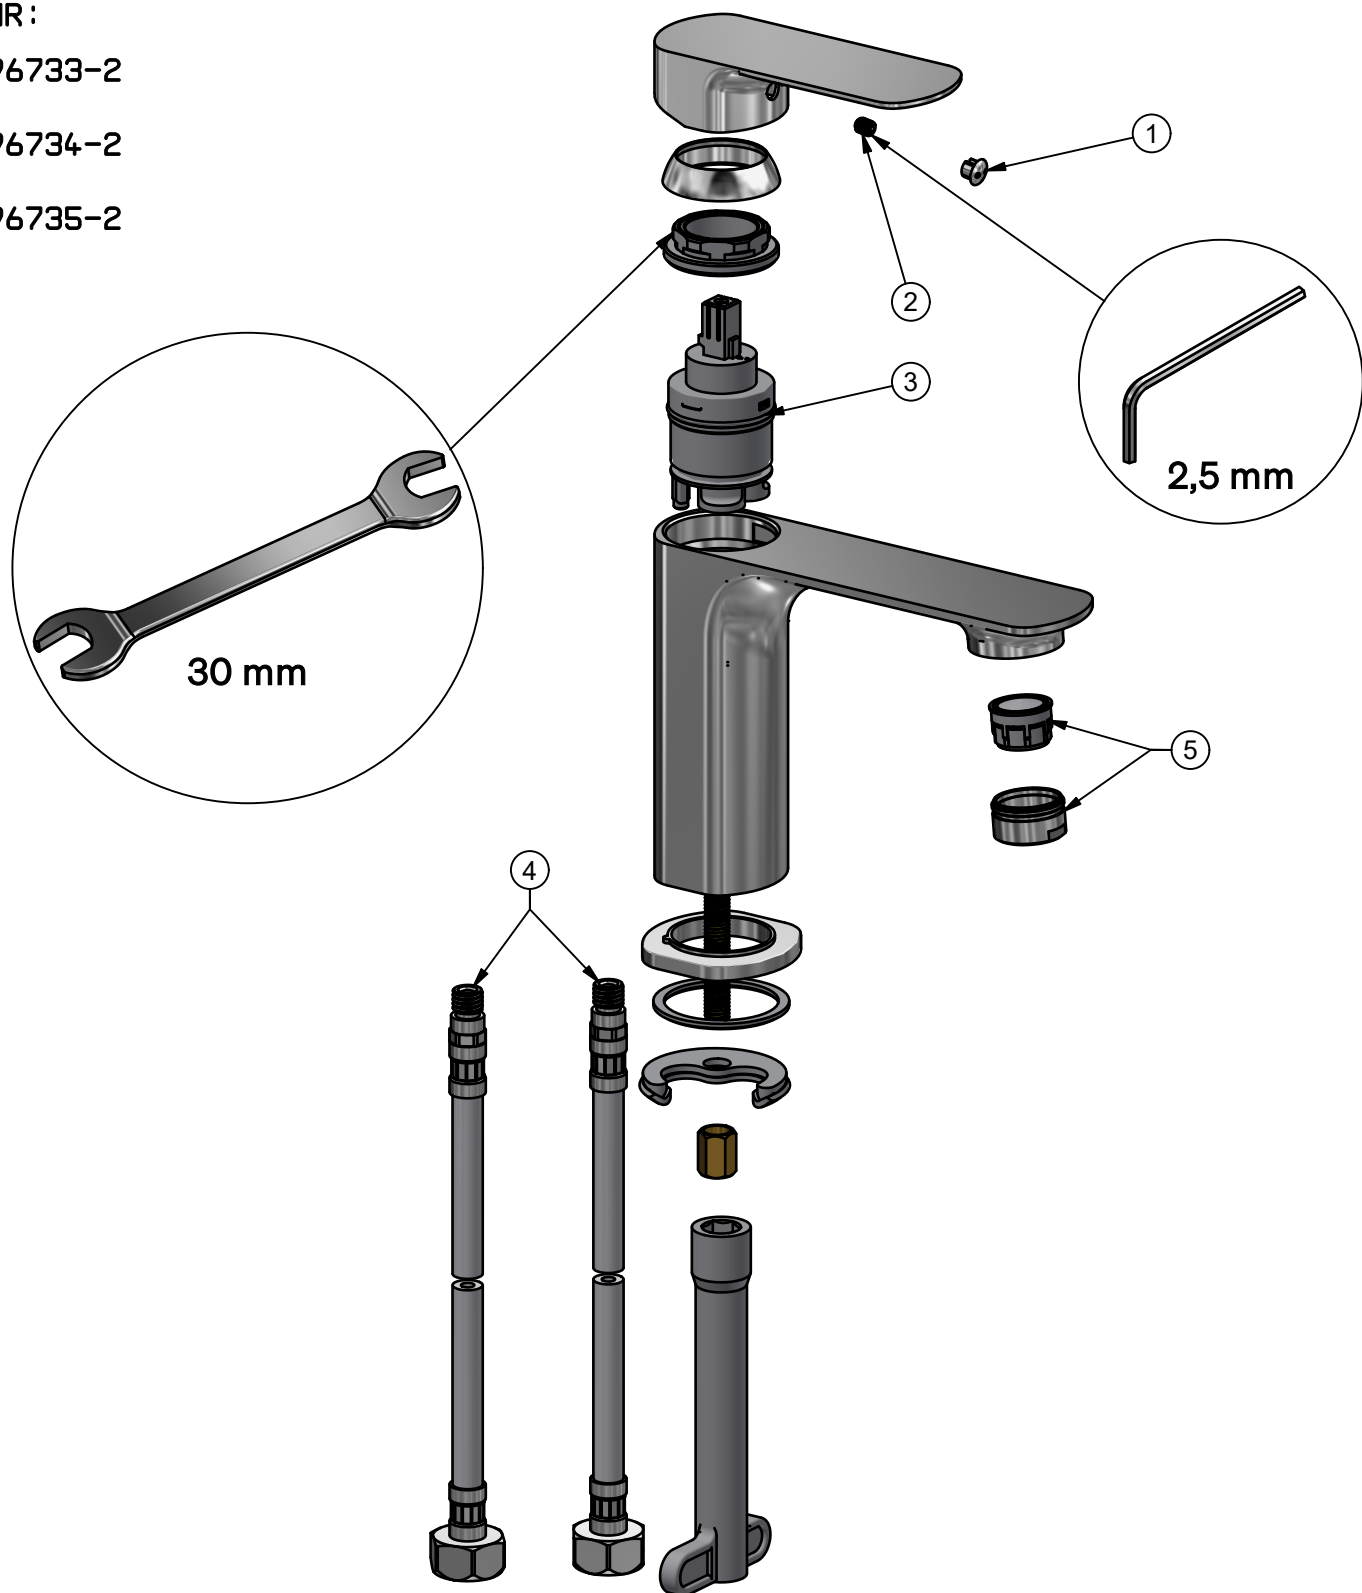

VETLE

ART. NR:

96733-2

96734-2

96735-2

Pos.	Ant. / Qty.	Titel / Title	Art.nr. Krom / Chrome:	Art.nr. Svart / Black:	Art.nr. Blyertssvart / Pencil black:
1	1	Täckhatt / Cover nut			
2	1	Insexskruv M5x7 / Inox screw M5x7			
3	1	Keramisk insats kallstart / Ceramic cartridge with cold start	99224	99224	99224
4	2	Anslutnings slang par / Connection hose pair (SoftPex 3/8" L=440mm)	95047	95047	95047
5	1	Perlator 5L / Aerator 5L	95029	95049	95050