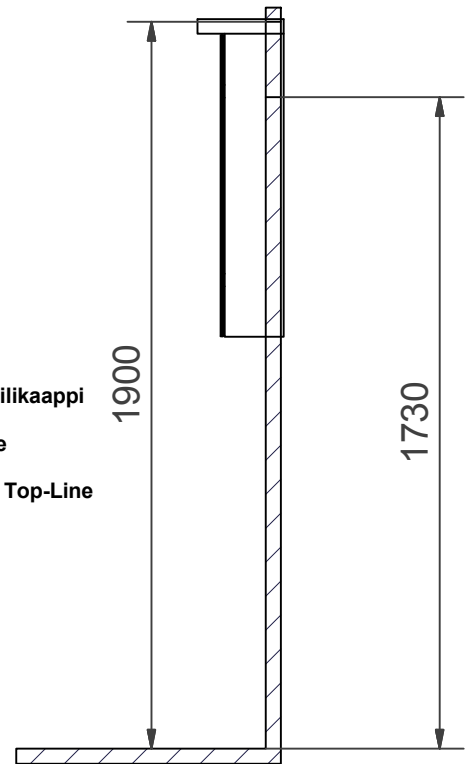

S Kortlingsmått Överdel spegel FORMA

N Monteringsmål Överdel speil FORMA

DK Kobelingsmål Overdele spejl FORMA

FI Asennusmitat Yläosa peili FORMA

GB Measurements Upper unit with mirror FORMA

RU Зеркало FORMA

Överdel SOBER
Overdel SOBER
Overdele SOBER
Yläosa SOBER
Upper unit SOBER
зеркальный шкаф SOBER

Överdel Top-Line
Overdel Top-Line
Overdele Top-Line
Yläosa Top-Line peilikaappi
Upper unit Top-Line
зеркальный шкаф Top-Line