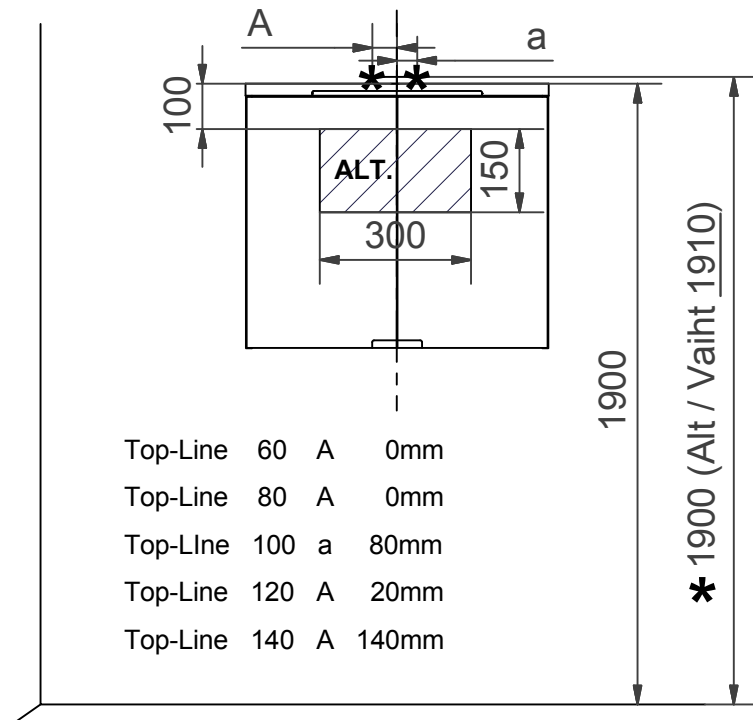

S Installationsmått för el & avlopp i vägg

DK Installationsmål for el og afløb i væg

GB Measurements for installation of electricity and waste into wall.

N Installasjonsmål for el og avløp i vegg

FI Asennusmitat sähkö ja seinäviemäri

RU Монтажные размеры для электричества & канализации в стену

* = Rekommenderat mått för framdragnig av el.

Anbefalt mål ved fremdragnig av elektrisitet.

Anbefalet mål for fremtagning af el.

Suositteltu mitta sähkönsyötölle.

Recommended measurement for electrical wiring

Рекомендуемые размеры для подводки электричества

ALT. =

Optimalt område för framdragnig av el.
Gäller samtliga storlekar.

Optimalt område for framtrekk av el-ledning.
Gjelder alle størrelser.

Det optimale område til trækning af el-installation.
Gælder samtlige størrelser

Optimaalinen alue sähkönsyötölle.
Koskee kaikkia kokoja.

Ideal area for electrical wiring.
Valid for all sizes.

Оптимальная зона для электроподключения.
Действительна для всех размеров.