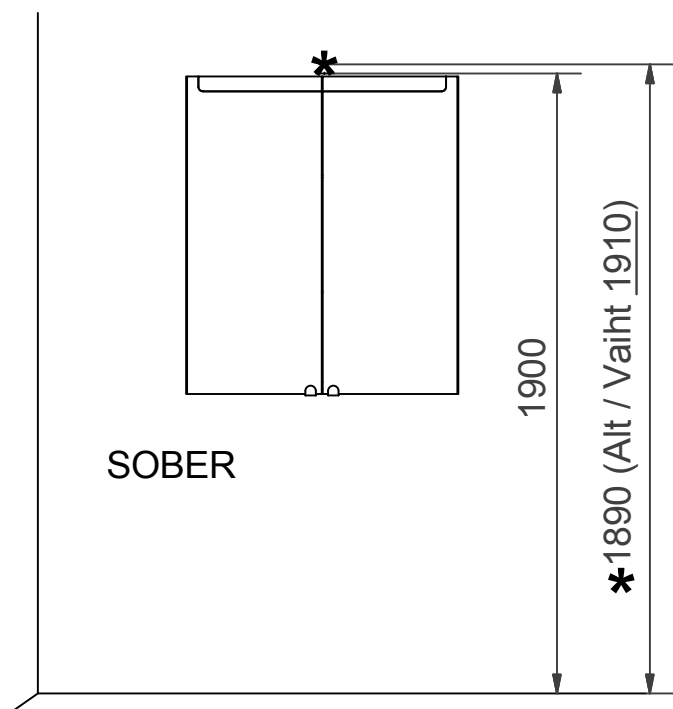

S Installationsmått för el & avlopp i vägg

DK Installationsmål for el og afløb i væg

GB Measurements for installation of electricity and waste into wall.

N Installasjonsmål for el og avløp i vegg

FI Asennusmitat sähkö ja seinäviemäri

RU Монтажные размеры для электричества & канализации в стену

* = Rekommenderat mått för framdragnig av el.

Anbefalt mål ved fremdragnig av elektrisitet.

Anbefalet mål for fremtagning af el.

Suositteltu mitta sähkönsyötölle.

Recommended measurement for electrical wiring

Рекомендуемые размеры для подводки электричества

ALT. =

Optimalt område för framdragnig av el.
Gäller samtliga storlekar.

Optimalt område for framtrekk av el-ledning.
Gjelder alle størrelser.

Det optimale område til trækning af el-installation.
Gælder samtlige størrelser

Optimaalinen alue sähkönsyötölle.
Koskee kaikkia kokoja.

Ideal area for electrical wiring.
Valid for all sizes.

Оптимальная зона для электроподключения.
Действительна для всех размеров.