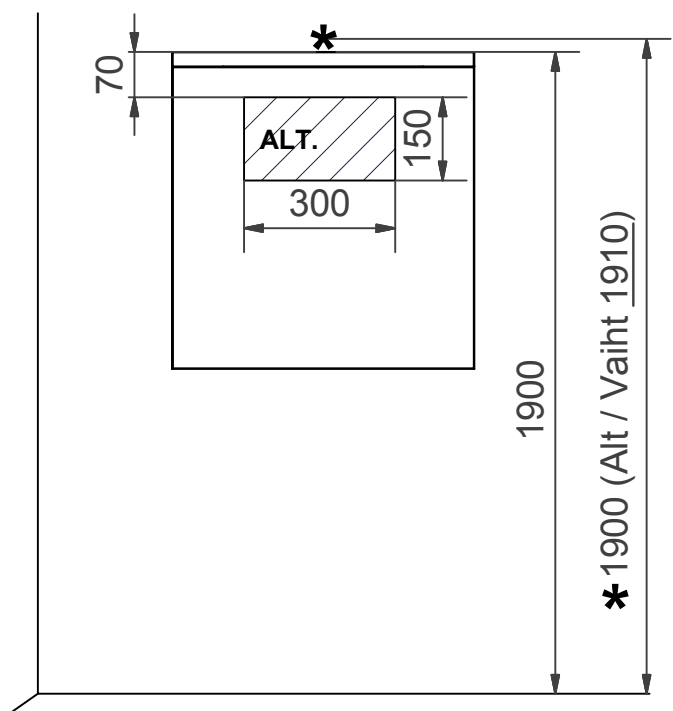

S Installationsmått för el & avlopp i vägg

DK Installationsmål for el og afløb i væg

GB Measurements for installation of electricity and waste into wall.

N Installasjonsmål for el og avløp i vegg

FI Asennusmitat sähkö ja seinäviemäri

RU Монтажные размеры для электричества & канализации в стену

* = Rekommenderat mått för framdragnig av el.

Anbefalt mål ved fremdragnig av elektrisitet.

Anbefalet mål for fremtagning af el.

Suositteltu mitta sähkönsyötölle.

Recommended measurement for electrical wiring

Рекомендуемые размеры для подводки электричества

ALT. =

Optimalt område för framdragnig av el.
Gäller samtliga storlekar.

Optimalt område for framtrekk av el-ledning.
Gjelder alle størrelser.

Det optimale område til trækning af el-installation.
Gælder samtlige størrelser

Optimaalinen alue sähkönsyötölle.
Koskee kaikkia kokoja.

Ideal area for electrical wiring.
Valid for all sizes.

Оптимальная зона для электроподключения.
Действительна для всех размеров.